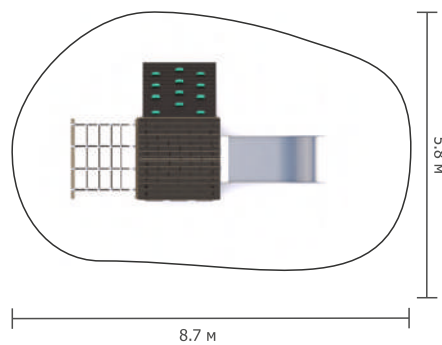

ДГ.МНЭ001

Размер: 2.8x4.0x2.2 м

ПП.ЭП001

Размер: 5.8x4.9x1.3 м

ДГ.ЭПЛ007

Размер: 6.6x5.3x3.1 м

ДГ.ПРМ02

Размер: 5.2x2.8x4.3 м

ДГ.ПРМ03

Размер: 7.6x5.7x4.4 м

ДГ.ПРМ04

Размер: 6.8x3.9x4.1 м

ДГ.ПРМ05

Размер: 9.5x8.9x4.4 м

www.yuamet.com

ДГ.ПРМ01