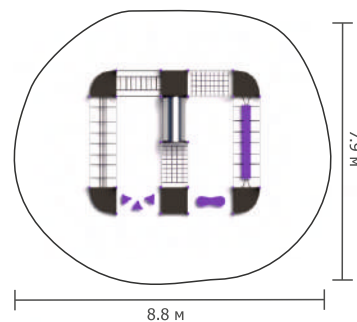

ИК.Д004

Размер: 5.0x2.5x2.5 м

ИК.Д002

Размер: 7.7x3.0x4.0 м

БП.5001

Размер: 5.0x1.4x3.0 м

БП.5002

Размер: 8.0x5.3x3.9 м

БП.5003

Размер: 6.6x4.0x3.8 м

БП.5004

Размер: 10.7x2.5x2.5 м

www.yuamet.com

GC002

Размер: 13.0x7.5x1.4 м

GC001

Размер: 9.5x8.6x2.1 м

ГC003

Размер: 12.0x6.0x1.2 м

ГC004

Размер: 12.0x10.0x3.6 м

www.yuamet.com

ДГ.ЭП009

Размер: 11.9x6.2x3.5 м

ДГ.МНЭ001

Размер: 2.8x4.0x2.2 м

ПП.ЭП001

Размер: 5.8x4.9x1.3 м

ДГ.ЭПЛ007

Размер: 6.6x5.3x3.1 м

ДГ.ПРМ02

Размер: 5.2x2.8x4.3 м