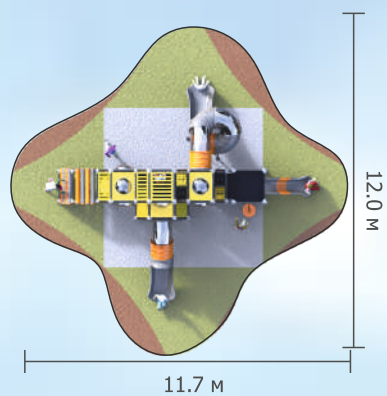

Размер: 18.0x11.3x7.0 м

Space station

УН-19011А

Размер: 15.3x12.0x7.1 м

YH-19015A

Размер: 11.0x9.9x6.2 м

www.yuamet.com

Space station