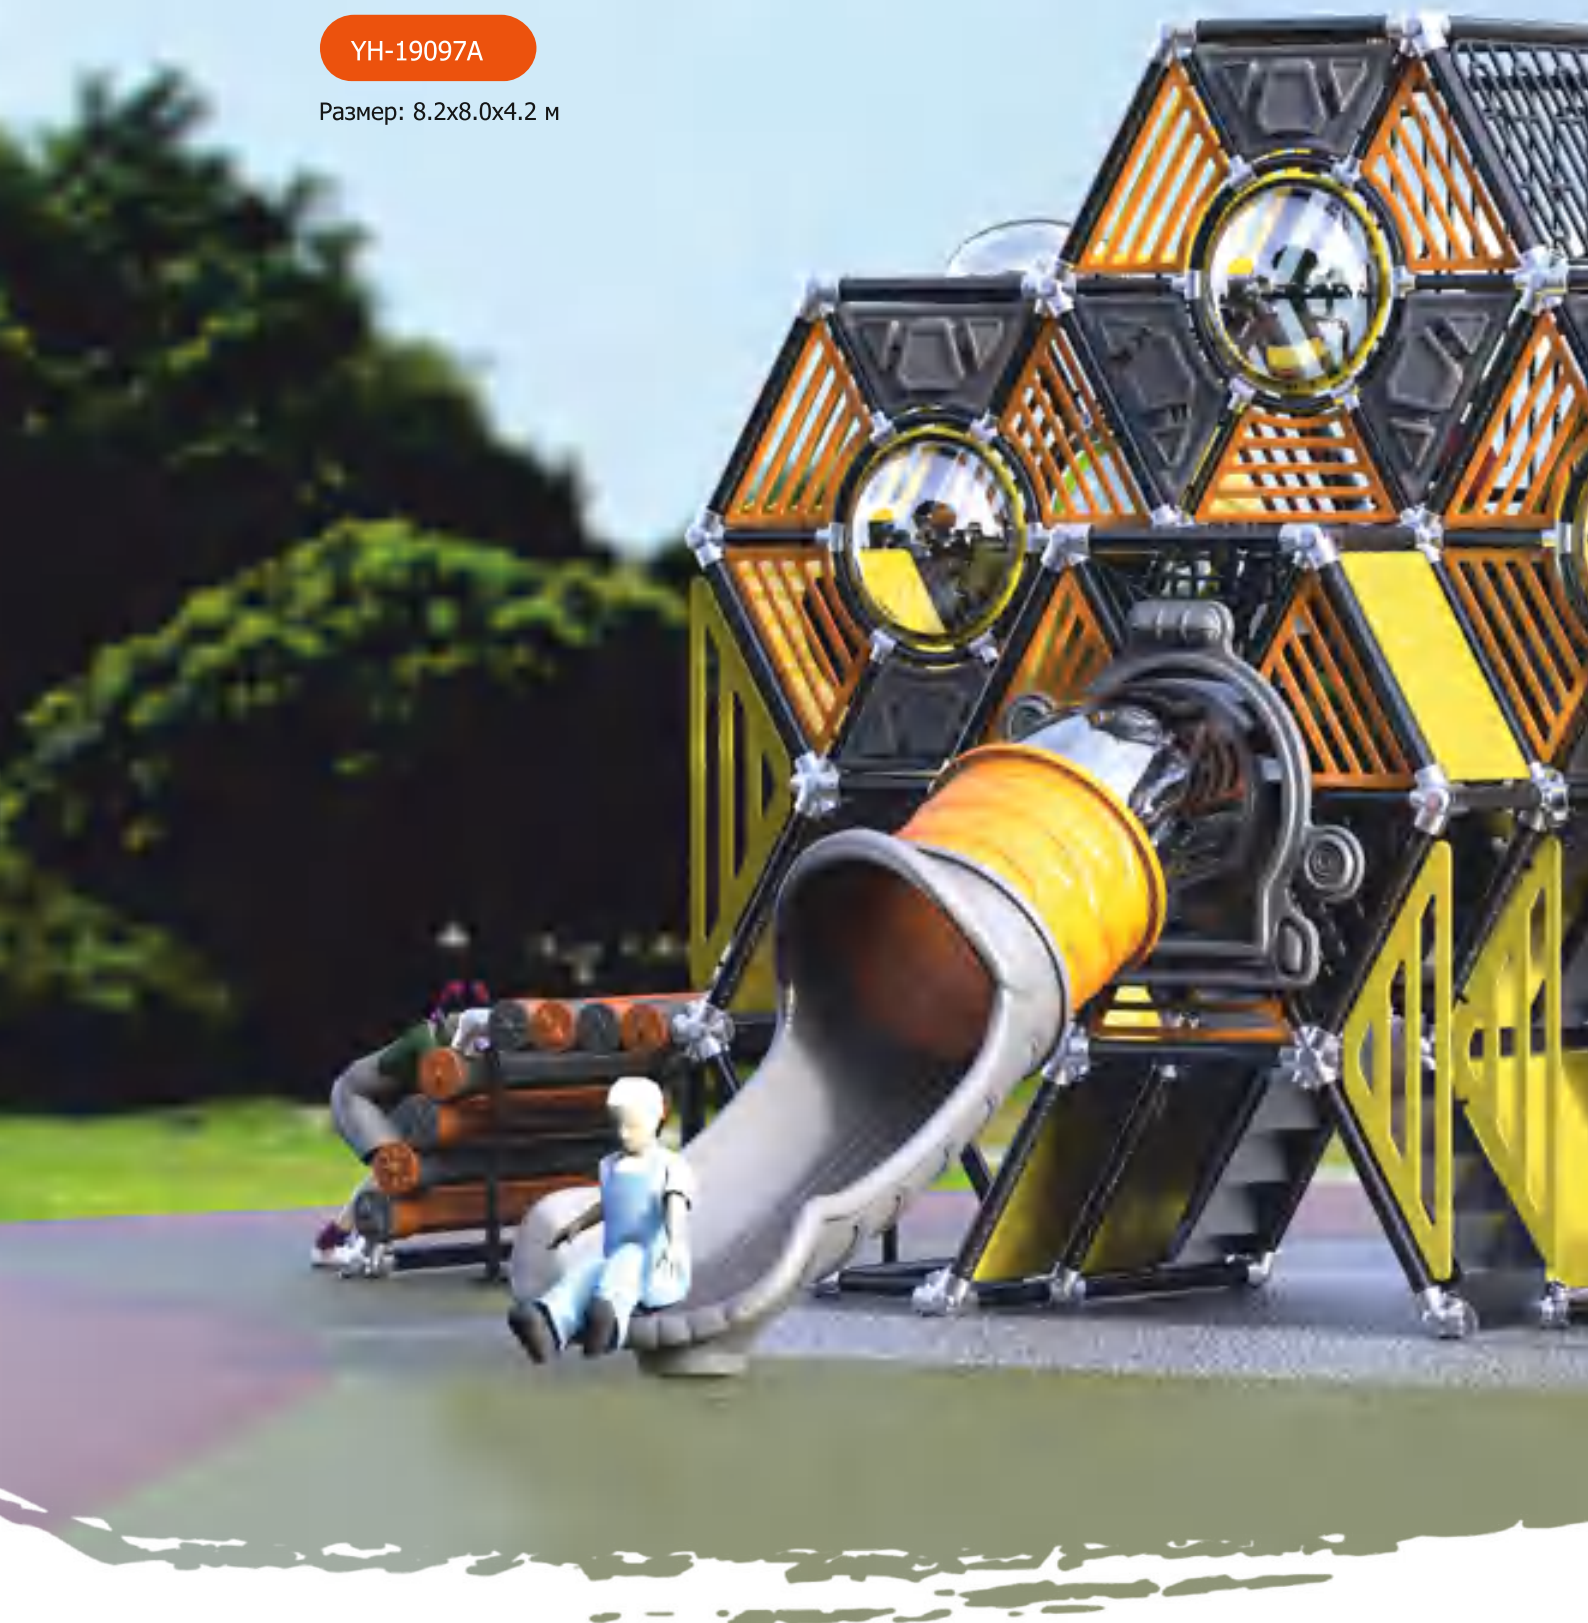

YH-19097A

Размер: 8.2x8.0x4.2 м