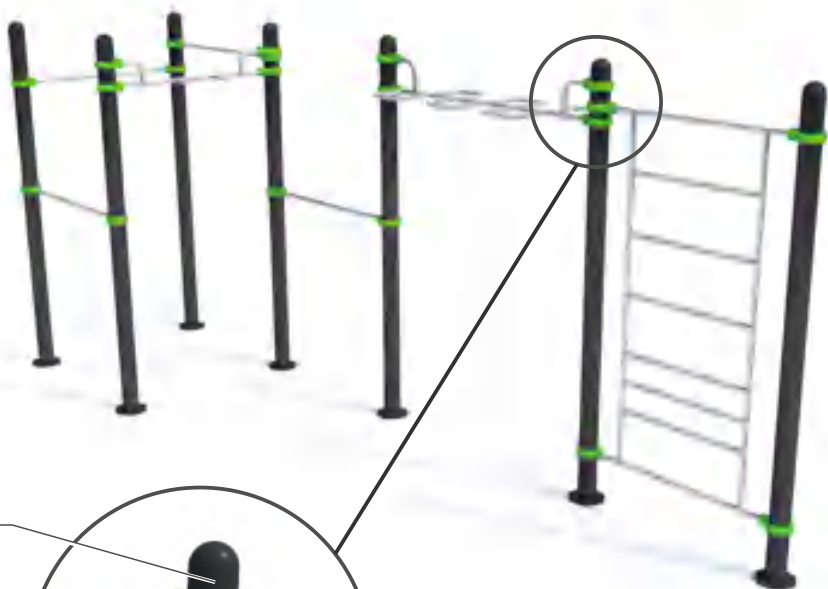

Размер: 1.5x0.8x1.4 м

ГК-08-П

Размер: 5.3x2.4x2.6 м

Ø114мм

Алюминиевый хомут

ГК-011-П

Размер: 1.5x0.8x1.4 м

Ø114мм