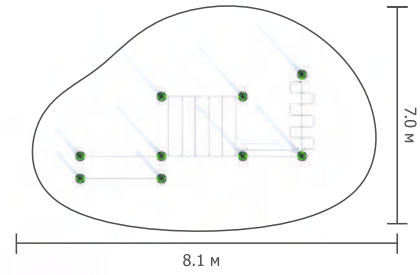

Размер: 1.5x0.8x1.4 м

ГК-08-П

Размер: 5.3x2.4x2.6 м

Ø114мм

Алюминиевый хомут

ГК-011-П

Размер: 1.5x0.8x1.4 м

Ø114мм

Алюминиевый хомут

ГК-013-П

Размер: 5.9x1.7x2.6 м

Алюминиевый хомут

Ø114мм

ГК-015-П

Размер: 5.3x2.4x2.6 м

Алюминиевый хомут

Ø114мм

ГК-016-П

Размер: 3.1x3.1x2.6 м

www.yuamet.com

ГК-007-К

Размер: 3.7x0.7x1.4 м

ГК-016-К

Размер: 2.6x3.0x2.6 м