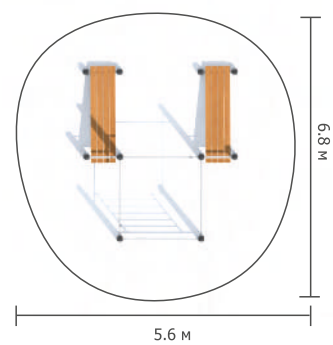

Ø114мм

ГК-016-П

Размер: 3.1x3.1x2.6 м

www.yuamet.com

ГК-007-К

Размер: 3.7x0.7x1.4 м

ГК-016-К

Размер: 2.6x3.0x2.6 м