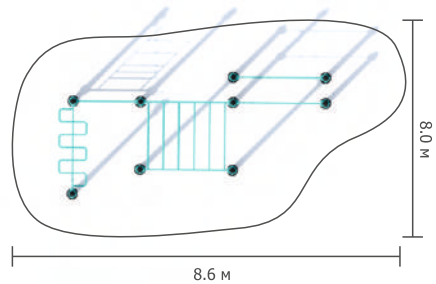

Размер: 3.2x1.3x1.4 м

ГК-085-Ст

Размер: 6.4x2.9x2.6 м

ГК-02-П

Размер: 3.1x3.1x2.6 м

ГК-03-П

Размер: 4.0x2.8x2.6 м

ГК-05-П

Размер: 1.5x0.8x1.4 м

ГК-08-П

Размер: 5.3x2.4x2.6 м

Ø114мм

Алюминиевый хомут

ГК-011-П

Размер: 1.5x0.8x1.4 м

Ø114мм