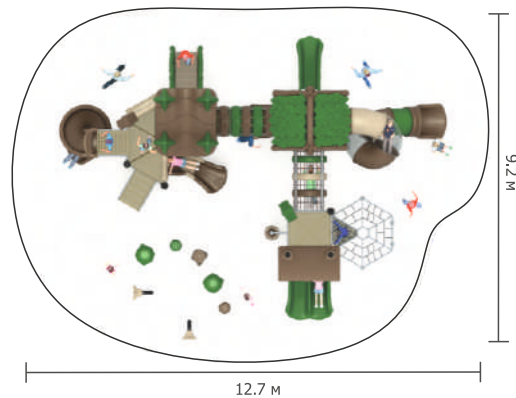

Размер: 0.6x0.6x1.8 м

КР.С100

Размер: 1.2x1.2x0.9 м

КР.Г01

Размер: 2.2x2.2x2.6 м

www.yuamet.com

KK.KB01

Размер: 3.4x3.8x1.8 м

KK.KB07

Размер: 3.9x3.3x1.6 м

КК.ГЛ01

Размер: 8.0x7.1x3.1 м

КК.ВЛ01

Размер: 3.28x3.28x2.6 м

www.yuamet.com

FY029-01

Размер: 11.2x7.79x5.2 м

www.yuamet.com

The dream

FY031-01

Размер: 7.75x4.61x4.1 м

FY033-01

Размер: 9.81x6.44x4.9 м

FY032-01