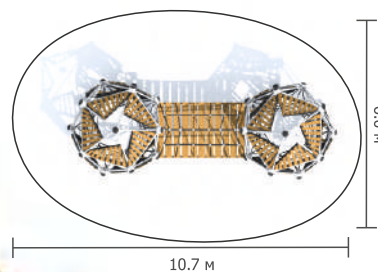

ДГ.НЭО.003

Размер: 8.1x4.7x3.5 м

ДГ.НЭО.Г01

Размер: 3.5x2.5x3.7 м

ЭКО.К.НЭО.005

Размер: 5.6x2.7x2.4 м

КР.НЭО.П

Размер: 1.05x1.0x0.7 м

ИК.П001

Размер: 8.4x3.5x5.4 м

ИК.П021

Размер: 18.0x9.0x8.3 м

ИК.Д001

Размер: 2.5x2.5x2.5 м

ИК.Д003

Размер: 1.65x1.65x2.5 м

ИК.Д004

Размер: 5.0x2.5x2.5 м

ИК.Д002

Размер: 7.7x3.0x4.0 м

БП.5001

Размер: 5.0x1.4x3.0 м

БП.5002

Размер: 8.0x5.3x3.9 м

БП.5003

Размер: 6.6x4.0x3.8 м

БП.5004

Размер: 10.7x2.5x2.5 м

www.yuamet.com

GC002

Размер: 13.0x7.5x1.4 м

GC001