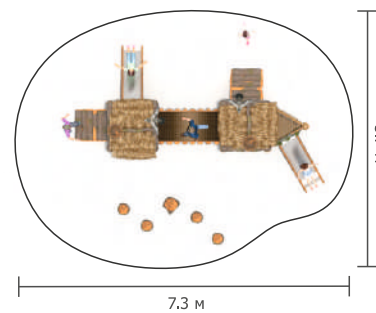

Размер: 11.2x7.79x5.2 м

www.yuamet.com

The dream

FY031-01

Размер: 7.75x4.61x4.1 м

FY033-01

Размер: 9.81x6.44x4.9 м

FY032-01

Размер: 9.13x7.97x4.4 м

FY034-01

Размер: 6.79x4.98x3.7 м

FY015-01

Размер: 11.46x6.55x4.5 м

FY016-01

Размер: 5.89x4.24x4.5 м

FY017-01