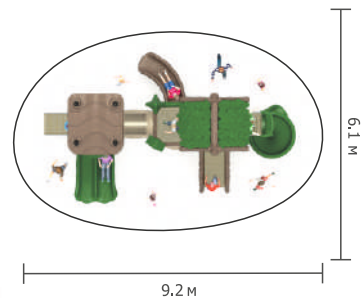

Размер: 0.6x0.6x1.8 м

КР.С100

Размер: 1.2x1.2x0.9 м

КР.Г01

Размер: 2.2x2.2x2.6 м

www.yuamet.com

KK.KB01

Размер: 3.4x3.8x1.8 м

KK.KB07

Размер: 3.9x3.3x1.6 м

КК.ГЛ01

Размер: 8.0x7.1x3.1 м

КК.ВЛ01

Размер: 3.28x3.28x2.6 м

www.yuamet.com

FY029-01

Размер: 11.2x7.79x5.2 м

www.yuamet.com

The dream

FY031-01

Размер: 7.75x4.61x4.1 м

FY033-01

Размер: 9.81x6.44x4.9 м

FY032-01