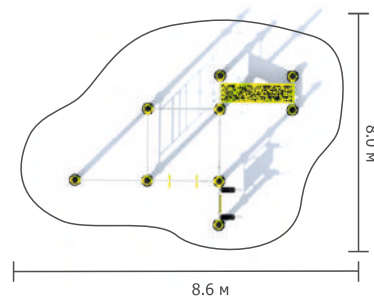

Размер: 3.2x1.3x1.4 м

ГК-085-Ст

Размер: 6.4x2.9x2.6 м

ГК-02-П

Размер: 3.1x3.1x2.6 м

ГК-03-П

Размер: 4.0x2.8x2.6 м

ГК-05-П

Размер: 1.5x0.8x1.4 м

ГК-08-П

Размер: 5.3x2.4x2.6 м

Ø114мм

Алюминиевый хомут

ГК-011-П

Размер: 1.5x0.8x1.4 м

Ø114мм