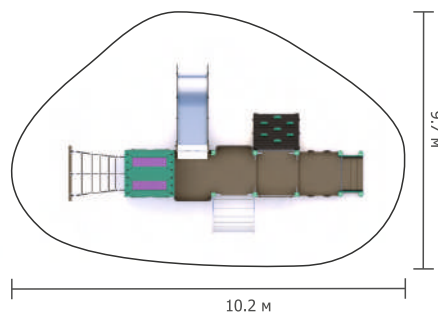

БП.5003

Размер: 6.6x4.0x3.8 м

БП.5004

Размер: 10.7x2.5x2.5 м

www.yuamet.com

GC002

Размер: 13.0x7.5x1.4 м

GC001

Размер: 9.5x8.6x2.1 м

ГC003

Размер: 12.0x6.0x1.2 м

ГC004

Размер: 12.0x10.0x3.6 м

www.yuamet.com

ДГ.ЭП009

Размер: 11.9x6.2x3.5 м

ДГ.МНЭ001

Размер: 2.8x4.0x2.2 м

ПП.ЭП001

Размер: 5.8x4.9x1.3 м

ДГ.ЭПЛ007

Размер: 6.6x5.3x3.1 м

ДГ.ПРМ02

Размер: 5.2x2.8x4.3 м

ДГ.ПРМ03

Размер: 7.6x5.7x4.4 м

ДГ.ПРМ04

Размер: 6.8x3.9x4.1 м

ДГ.ПРМ05

Размер: 9.5x8.9x4.4 м

www.yuamet.com

ДГ.ПРМ01