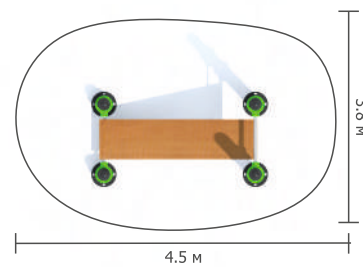

Размер: 1.5x0.8x1.4 м

ГК-08-П

Размер: 5.3x2.4x2.6 м

Ø114мм

Алюминиевый хомут

ГК-011-П

Размер: 1.5x0.8x1.4 м

Ø114мм