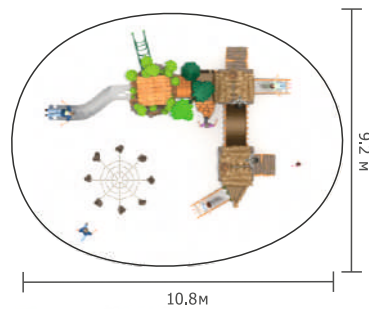

Размер: 11.2x7.79x5.2 м

www.yuamet.com

The dream

FY031-01

Размер: 7.75x4.61x4.1 м

FY033-01

Размер: 9.81x6.44x4.9 м

FY032-01

Размер: 9.13x7.97x4.4 м

FY034-01

Размер: 6.79x4.98x3.7 м

FY015-01

Размер: 11.46x6.55x4.5 м

FY016-01

Размер: 5.89x4.24x4.5 м

FY017-01