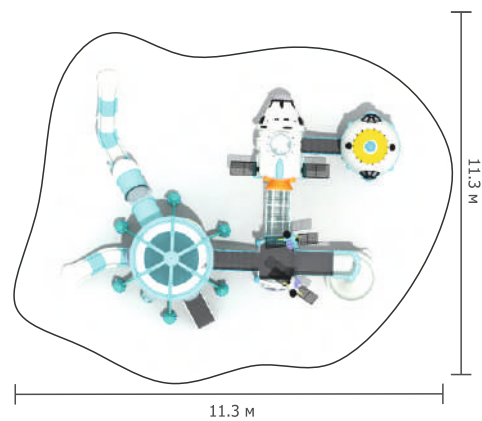

Размер: 18.0x11.3x7.0 м

Space station

УН-19011А

Размер: 15.3x12.0x7.1 м

YH-19015A

Размер: 11.0x9.9x6.2 м

www.yuamet.com

Space station