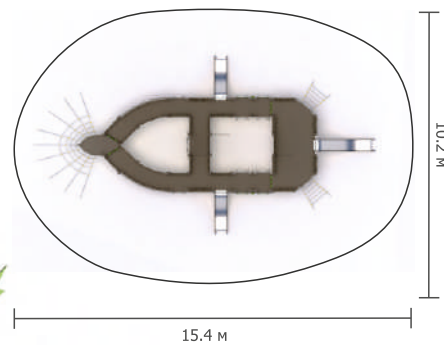

ИК.Д004

Размер: 5.0x2.5x2.5 м

ИК.Д002

Размер: 7.7x3.0x4.0 м

БП.5001

Размер: 5.0x1.4x3.0 м

БП.5002

Размер: 8.0x5.3x3.9 м

БП.5003

Размер: 6.6x4.0x3.8 м

БП.5004

Размер: 10.7x2.5x2.5 м

www.yuamet.com

GC002

Размер: 13.0x7.5x1.4 м

GC001

Размер: 9.5x8.6x2.1 м

ГC003

Размер: 12.0x6.0x1.2 м

ГC004

Размер: 12.0x10.0x3.6 м

www.yuamet.com

ДГ.ЭП009

Размер: 11.9x6.2x3.5 м

ДГ.МНЭ001

Размер: 2.8x4.0x2.2 м

ПП.ЭП001

Размер: 5.8x4.9x1.3 м

ДГ.ЭПЛ007

Размер: 6.6x5.3x3.1 м

ДГ.ПРМ02

Размер: 5.2x2.8x4.3 м