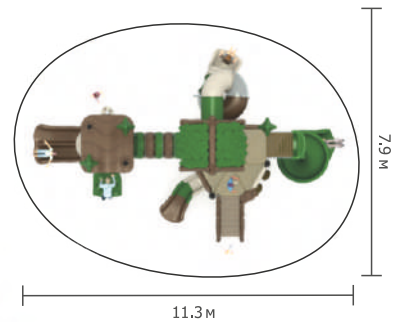

KK.KB07

Размер: 3.9x3.3x1.6 м

КК.ГЛ01

Размер: 8.0x7.1x3.1 м

КК.ВЛ01

Размер: 3.28x3.28x2.6 м

www.yuamet.com

FY029-01

Размер: 11.2x7.79x5.2 м

www.yuamet.com

The dream

FY031-01

Размер: 7.75x4.61x4.1 м

FY033-01

Размер: 9.81x6.44x4.9 м

FY032-01

Размер: 9.13x7.97x4.4 м

FY034-01

Размер: 6.79x4.98x3.7 м

FY015-01

Размер: 11.46x6.55x4.5 м

FY016-01

Размер: 5.89x4.24x4.5 м

FY017-01