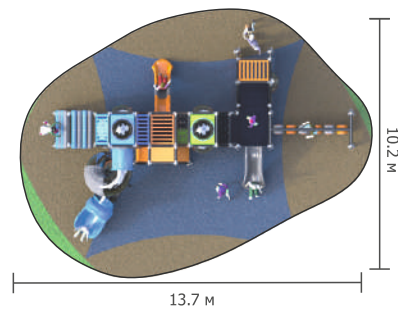

Размер: 18.0x11.3x7.0 м

Space station

УН-19011А

Размер: 15.3x12.0x7.1 м

YH-19015A

Размер: 11.0x9.9x6.2 м

www.yuamet.com

Space station

YH-19097A

Размер: 8.2x8.0x4.2 м

YH-19098A

Размер: 10.7x6.7x3.6 м

YH-19100A

Размер: 4.9x8.7x4.3 м

YH-19103A

Размер: 6.6x5.2x2.8 м