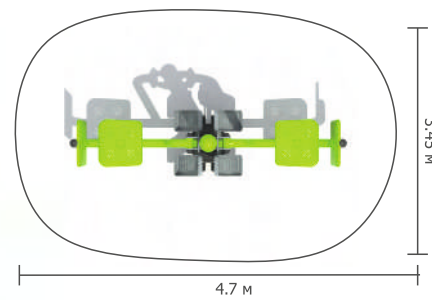

Размер: 6.5x1.5x2.3 м

ГК-010-ММ

Размер: 3.8x1.2x2.0 м

ГК-012-ММ

Размер: 5.4x0.8x1.4 м

FY12303

Размер: 1.7x0.45x1.45 м

FY12304

Размер: 1.02x0.55x1.53 м

FY12307

Размер: 1.23x0.8x0.95 м

FY12308

Размер: 0.97x0.55x1.2 м

www.yuamet.com

FY12309

Размер: 0.95x0.69x1.88 м