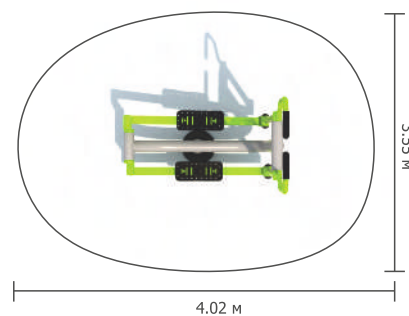

Размер: 6.5x1.5x2.3 м

ГК-010-ММ

Размер: 3.8x1.2x2.0 м

ГК-012-ММ

Размер: 5.4x0.8x1.4 м

FY12303

Размер: 1.7x0.45x1.45 м

FY12304

Размер: 1.02x0.55x1.53 м

FY12307

Размер: 1.23x0.8x0.95 м

FY12308

Размер: 0.97x0.55x1.2 м

www.yuamet.com

FY12309

Размер: 0.95x0.69x1.88 м