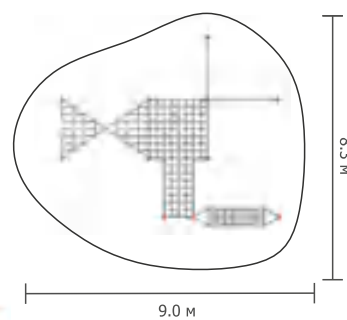

CB105

Размер: 25.0x12.0x8.0 м

www.yuamet.com

107-01

Размер: 10.75x7.5x3.5 м

107-02

Размер: 11.65x8.45x3.3 м

108-01

Размер: 7.25x5.0x3.3 м

108-02

Размер: 5.9x3.7x3.3 м

113-01

Размер: 6.5x2.1x2.4 м

115-02

Размер: 7.5x6.8x2.4 м

116-01