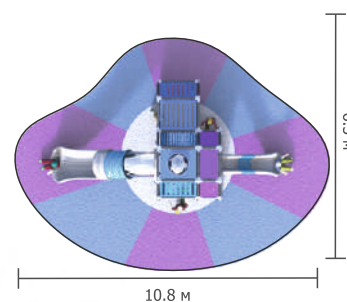

Размер: 18.0x11.3x7.0 м

Space station

УН-19011А

Размер: 15.3x12.0x7.1 м

YH-19015A

Размер: 11.0x9.9x6.2 м

www.yuamet.com

Space station

YH-19097A

Размер: 8.2x8.0x4.2 м

YH-19098A

Размер: 10.7x6.7x3.6 м

YH-19100A

Размер: 4.9x8.7x4.3 м

YH-19103A

Размер: 6.6x5.2x2.8 м