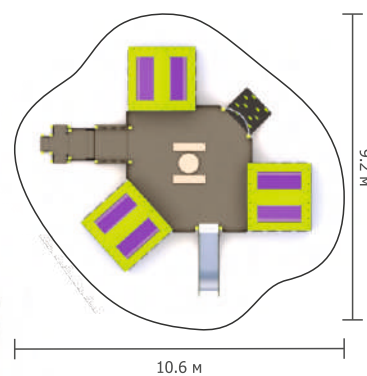

БП.5003

Размер: 6.6x4.0x3.8 м

БП.5004

Размер: 10.7x2.5x2.5 м

www.yuamet.com

GC002

Размер: 13.0x7.5x1.4 м

GC001

Размер: 9.5x8.6x2.1 м

ГC003

Размер: 12.0x6.0x1.2 м

ГC004

Размер: 12.0x10.0x3.6 м

www.yuamet.com

ДГ.ЭП009

Размер: 11.9x6.2x3.5 м

ДГ.МНЭ001

Размер: 2.8x4.0x2.2 м

ПП.ЭП001

Размер: 5.8x4.9x1.3 м

ДГ.ЭПЛ007

Размер: 6.6x5.3x3.1 м

ДГ.ПРМ02

Размер: 5.2x2.8x4.3 м

ДГ.ПРМ03

Размер: 7.6x5.7x4.4 м

ДГ.ПРМ04

Размер: 6.8x3.9x4.1 м

ДГ.ПРМ05

Размер: 9.5x8.9x4.4 м

www.yuamet.com

ДГ.ПРМ01