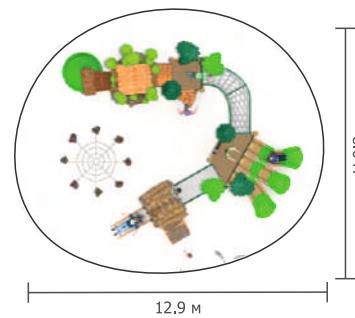

KK.KB07

Размер: 3.9x3.3x1.6 м

КК.ГЛ01

Размер: 8.0x7.1x3.1 м

КК.ВЛ01

Размер: 3.28x3.28x2.6 м

www.yuamet.com

FY029-01

Размер: 11.2x7.79x5.2 м

www.yuamet.com

The dream

FY031-01

Размер: 7.75x4.61x4.1 м

FY033-01

Размер: 9.81x6.44x4.9 м

FY032-01

Размер: 9.13x7.97x4.4 м

FY034-01

Размер: 6.79x4.98x3.7 м

FY015-01

Размер: 11.46x6.55x4.5 м

FY016-01

Размер: 5.89x4.24x4.5 м

FY017-01