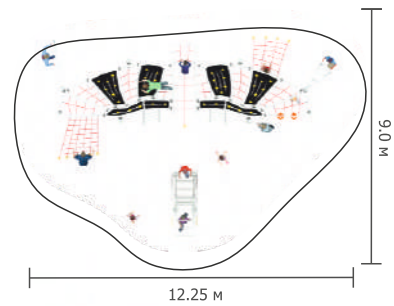

Размер: 7.4x7.4x2.75 м

ИК.ПРМ005

Размер: 4.3x6.7x2.2 м

ИК.ПРМ006

Размер: 4.0x1.45x1.6 м

ЭКО.П005

Размер: 2.0x1.6x2.85 м

ЭКО.ПД02

YH-19097A

Размер: 8.2x8.0x4.2 м

YH-19098A

Размер: 10.7x6.7x3.6 м

YH-19100A

Размер: 4.9x8.7x4.3 м

YH-19103A

Размер: 6.6x5.2x2.8 м

YH-19106A

Размер: 3.5x6.8x2.8 м

CB101

Размер: 11.0x9.5x3.5 м

CB102

Размер: 11.5x12.5x5.5 м

CB103

Размер: 18.0x12.0x6.5 м

CB105

Размер: 25.0x12.0x8.0 м

www.yuamet.com

107-01

Размер: 10.75x7.5x3.5 м

107-02

Размер: 11.65x8.45x3.3 м

108-01