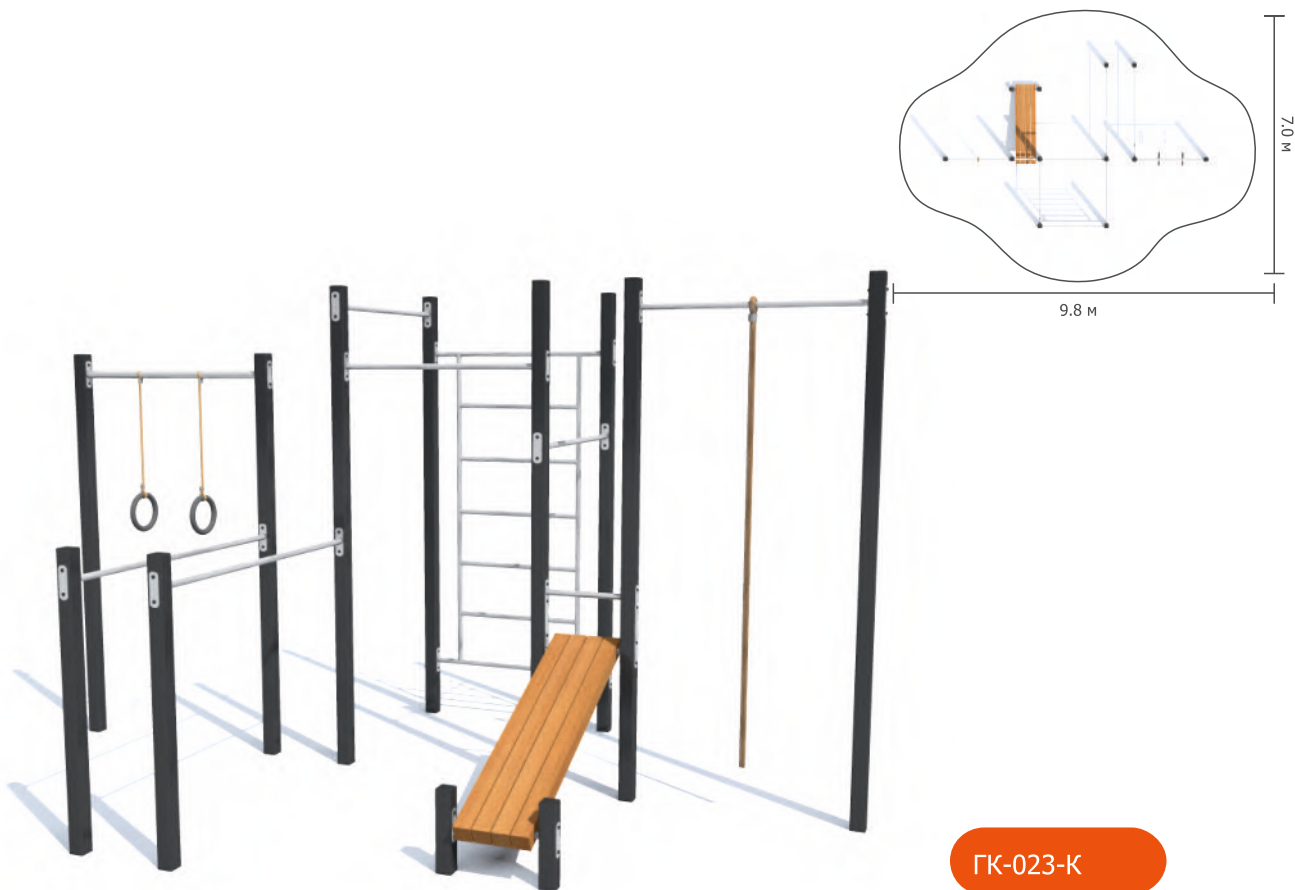

Ø114мм

ГК-016-П

Размер: 3.1x3.1x2.6 м

www.yuamet.com

ГК-007-К

Размер: 3.7x0.7x1.4 м

ГК-016-К

Размер: 2.6x3.0x2.6 м