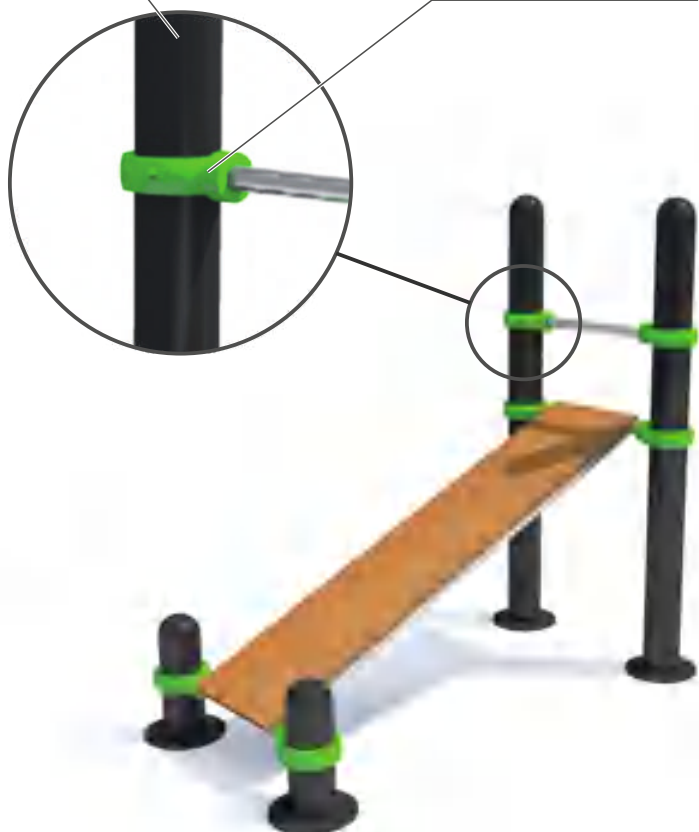

Размер: 1.5x0.8x1.4 м

ГК-08-П

Размер: 5.3x2.4x2.6 м

Ø114мм

Алюминиевый хомут

ГК-011-П

Размер: 1.5x0.8x1.4 м

Ø114мм