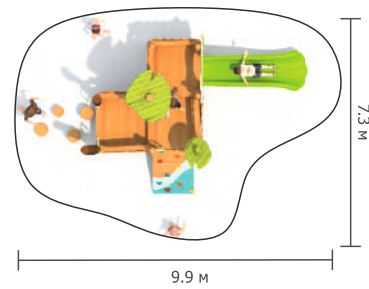

Размер: 7.5x6.5x4.6 м

YH-19118A

Размер: 8.5x7.5x4.8 м

SL202

Размер: 11.5x10.5x5.5 м

SL1203

Размер: 15.0x5.5x5.0 м

SL1204

Размер: 20.0x7.5x6.0 м

SL1205

Размер: 13.5x9.5x6.0 м

FY185-01

Размер: 16.0x6.6x5.5 м

FY187-01

Размер: 22.6x22.2x5.0 м

FY188-01

Размер: 19.2x4.9x5.0 м

www.yuamet.com

FY165-01

Размер: 5.9x3.3x3.8 м

FY166-01

Размер: 6.5x4.5x4.8 м

FY160-01

Размер: 10.8x7.2x4.4 м