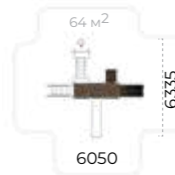

Romana 101.92.00