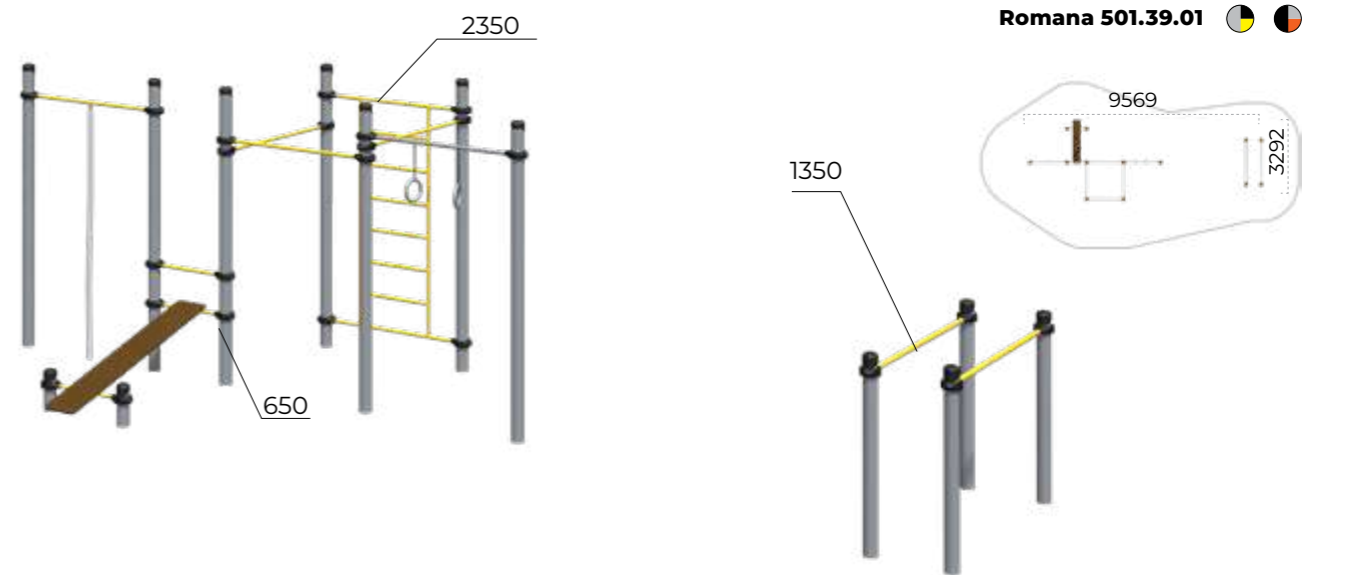

Оборудование спортивное  
**Romana 501.32.01**

Оборудование спортивное  
**Romana 501.37.01**

Оборудование спортивное  
**Romana 501.54.01**

Оборудование спортивное  
**Romana 501.58.01**

Рукоход 2-уровневый  
**Romana 501.23.01**

Комплекс с 2 рукоходами  
**Romana 501.17.01**

Комплекс с рукоходом  
**Romana 501.16.01**

Комплекс с рукоходом  
**Romana 501.27.01**

Высота перекладины турника регулируется по желанию заказчика

**ГОТОВЫЕ РЕШЕНИЯ**