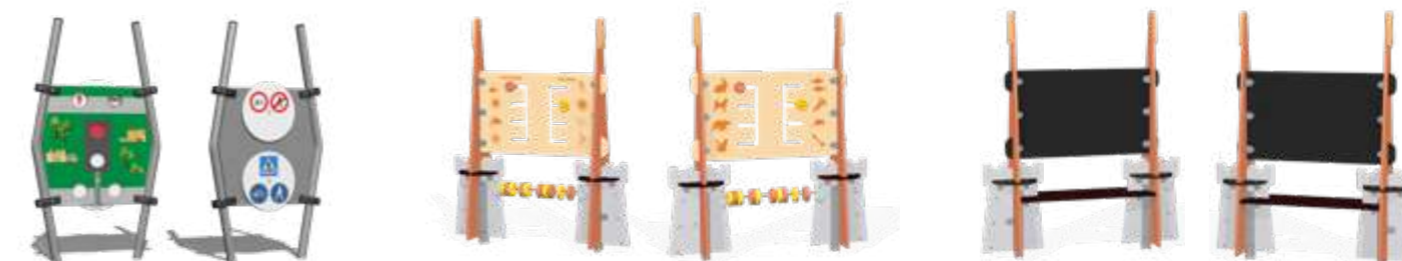

Romana 057.68.00

Romana 115.69.00 ● ●

Romana 115.70.00 ● ●