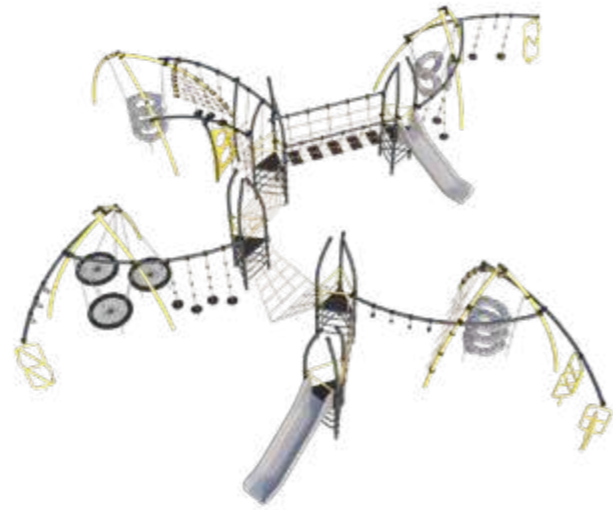

Romana 131.12.00