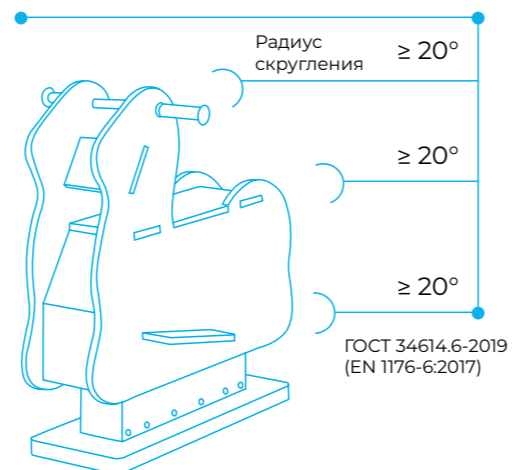

Безопасные выступы