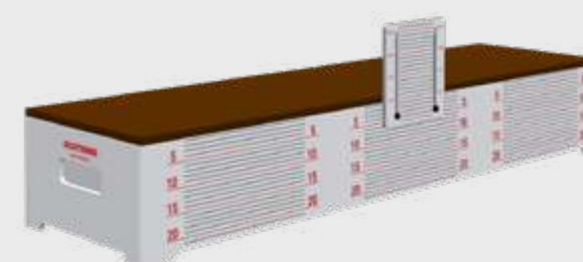

500x1800x250