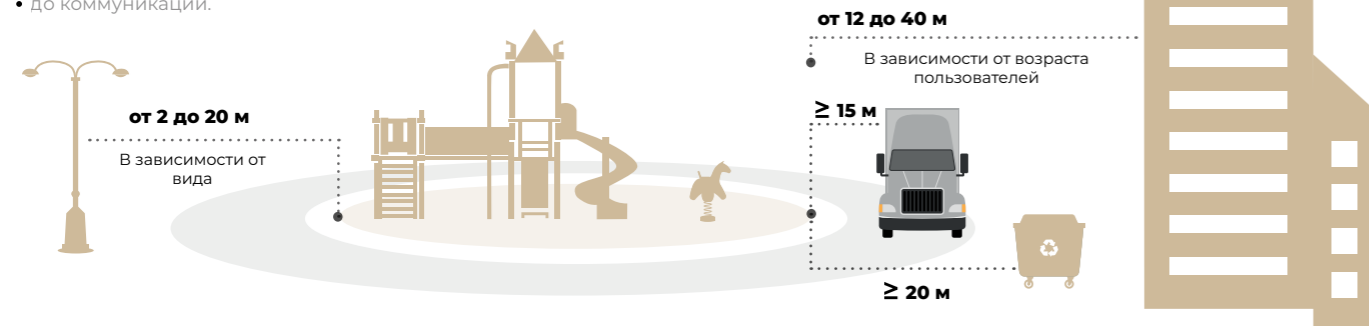

СОВЕТЫ ПО ПРОЕКТИРОВАНИЮ ПЛОЩАДКИ

1. Определите возрастную группу будущей площадки

от 50 до 100м²
Рекомендация

Для дошкольников

от 100 до 300м²
Рекомендация

Для младших школьников

от 900 до 1600м²
Рекомендация

Для разных возрастов

Зонируйте места для малышей и детей среднего школьного возраста.

2. Рассчитайте расстояние:

- до проезжей части;
- до окон жилых и общественных зданий;
- до ближайшего мусорного контейнера, гаражей и прочих объектов, способных нарушить экологическую и санитарную безопасность площадки;
- до коммуникаций.