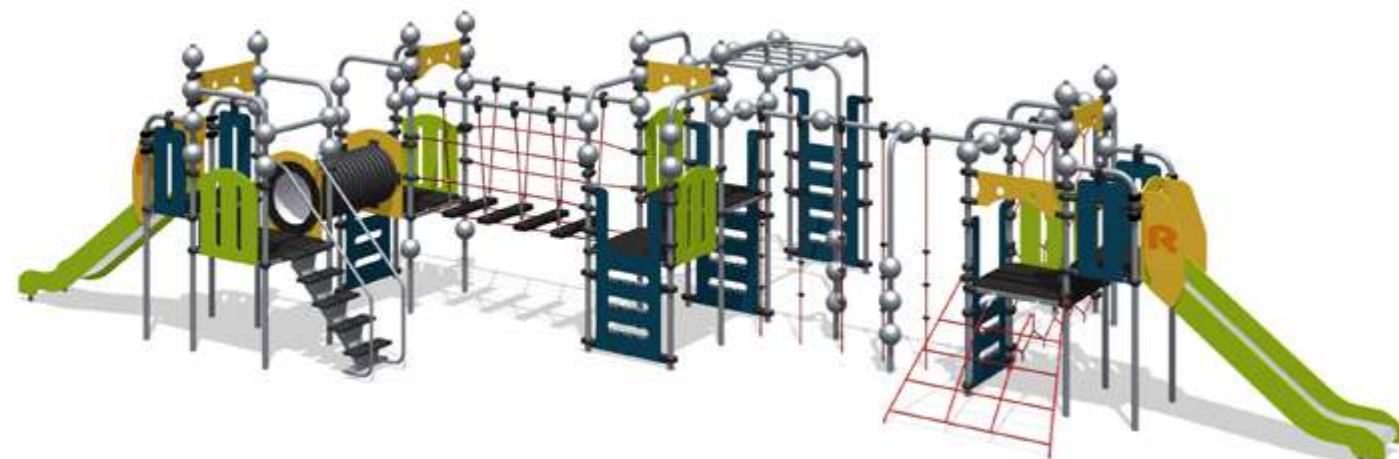

Romana 057.28.00
Romana 057.28.10