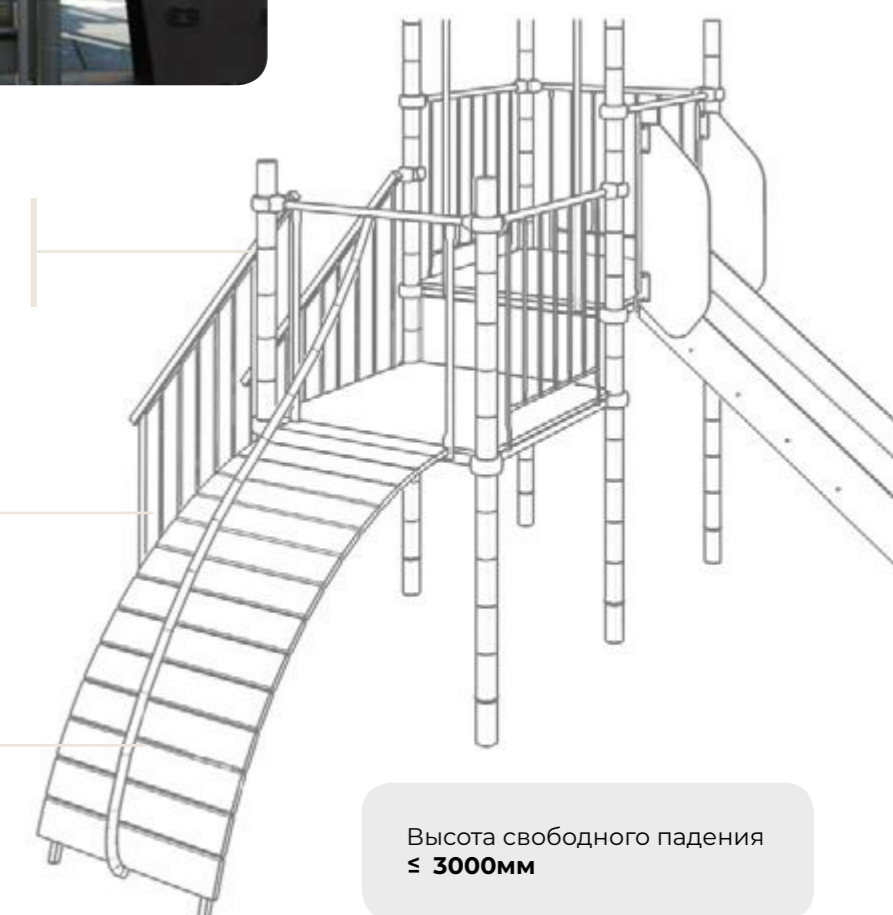

Высота свободного падения **$\leq 3000\text{мм}$**