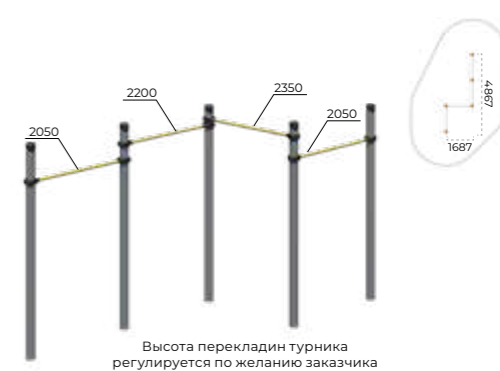

Комплекс турников
Romana 501.47.01