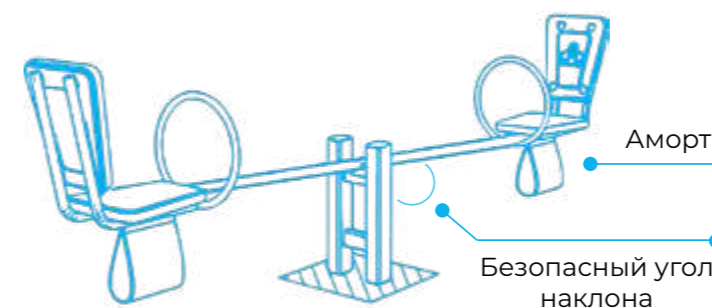

ГОСТ 34614.6-2019 (EN 1176-6:2017)

смягчают приземление

исключают защемление