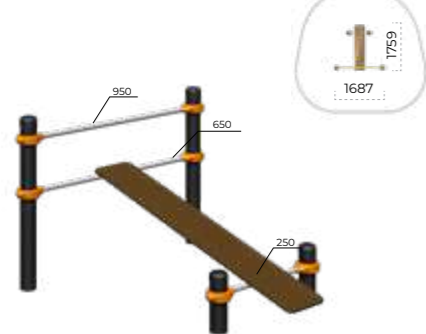

	1272x336x2414
	5429x5327
	14+

	550x500x1760
	3500x3500
	14+

**ВОРКАУТ**  
**ОБОРУДОВАНИЕ**

Скамья  
**Romana 501.33.01**

Турник Тройной каскад  
**Romana 501.10.01**

Брусья разновысотные  
**Romana 501.18.01**