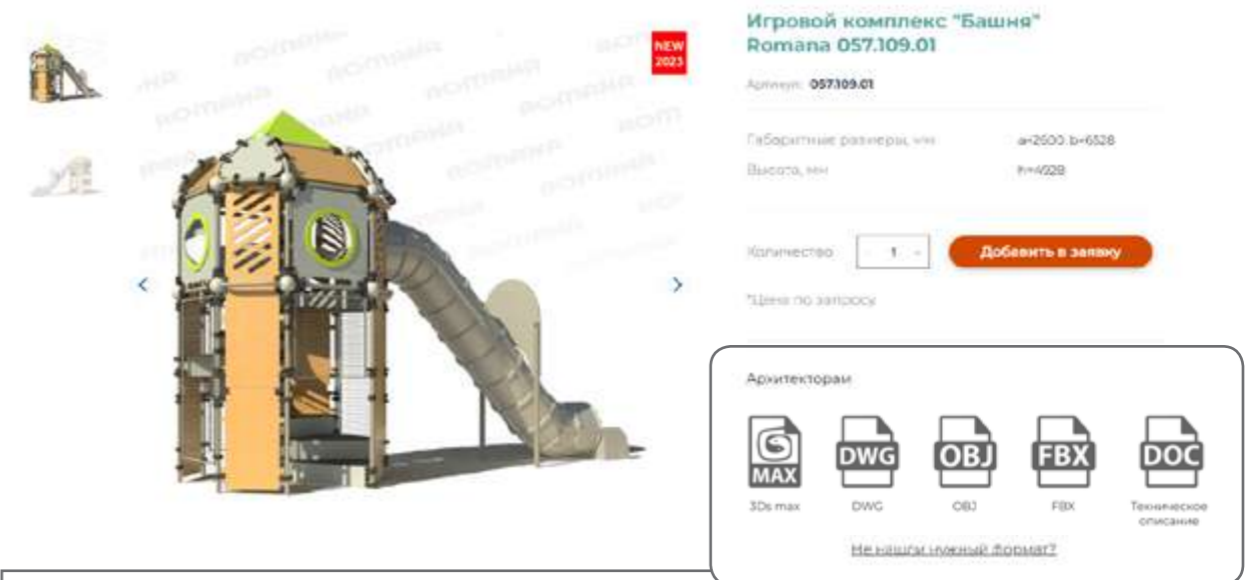

Форматы для архитекторов

2

Мы подготовили 3Д-модели нашего оборудования в разных форматах, добавляйте их в проекты и получайте партнерское вознаграждение.