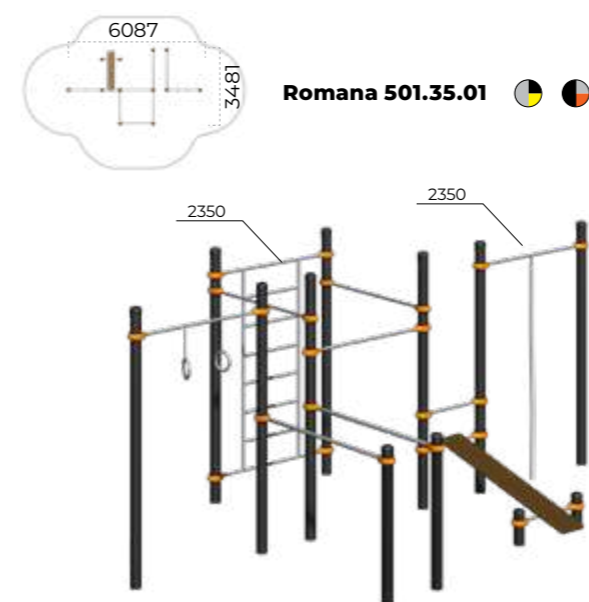

Комплекс с 2 рукоходами  
**Romana 501.17.01**

Комплекс с рукоходом  
**Romana 501.16.01**

Комплекс с рукоходом  
**Romana 501.27.01**

Высота перекладины турника регулируется по желанию заказчика

**ГОТОВЫЕ РЕШЕНИЯ**