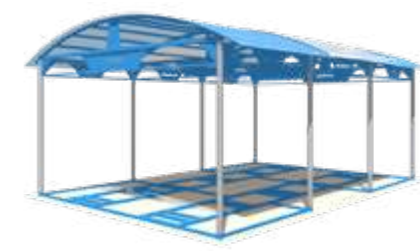

Romana 301.37.02