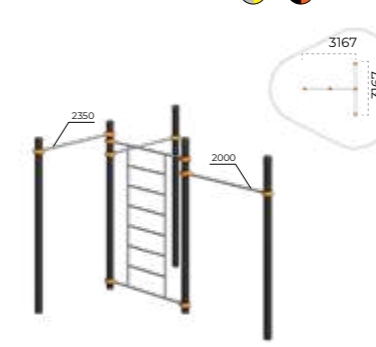

Оборудование спортивное
Romana 501.37.01