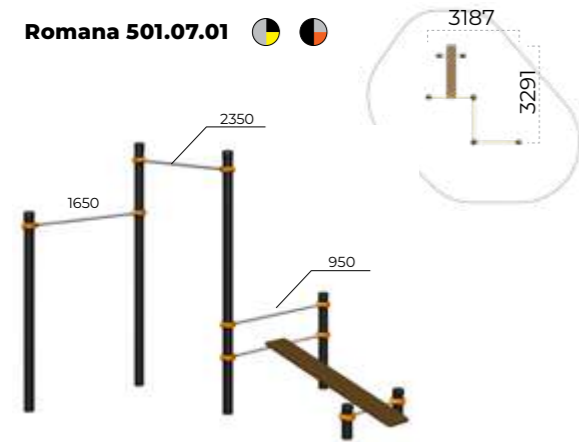

Комплекс с 2 рукоходами  
**Romana 501.17.01**

Комплекс с рукоходом  
**Romana 501.16.01**

Комплекс с рукоходом  
**Romana 501.27.01**

Высота перекладины турника регулируется по желанию заказчика

**ГОТОВЫЕ РЕШЕНИЯ**