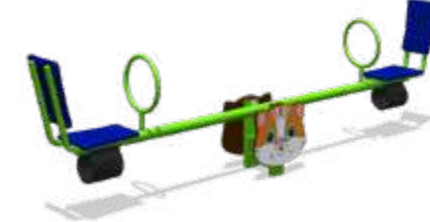

Конструкция качалки предоставляет возможность качаться пользователю по оси «вперед-назад». Изделие приходит в движение за счет переноса веса ребенка - совершения раскачивающих движений «назад-вперед». Платформа обеспечивает **плавное легкое качание**, без ударов.

Romana 108.32.00

Romana 108.33.00

Безопасные выступы

ГОСТ 34614.6-2019 (EN 1176-6:2017)

смягчают приземление

исключают защемление