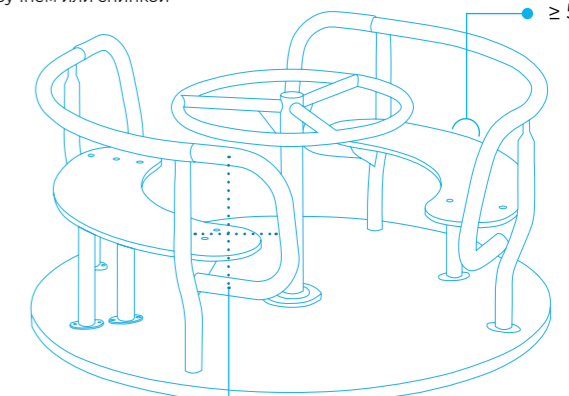

Romana 116.02.00

**КАРУСЕЛИ**

**Romana 108.27.02**  
Romana 108.27.12

ГОСТ 34614.5-2019

Сидячие места оборудованы поручнем или спинкой

скругление углов  $\geq 5^\circ$

Безопасное расстояние между элементами  $\geq 230\text{мм}$