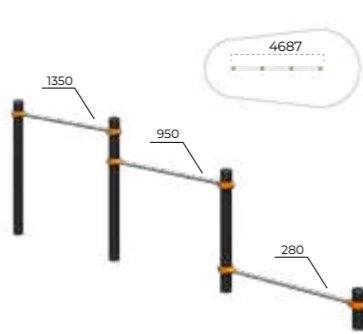

	1272x336x2414
	5429x5327
	14+

	550x500x1760
	3500x3500
	14+

**ВОРКАУТ**  
**ОБОРУДОВАНИЕ**

Скамья  
**Romana 501.33.01**

Турник Тройной каскад  
**Romana 501.10.01**

Брусья разновысотные  
**Romana 501.18.01**