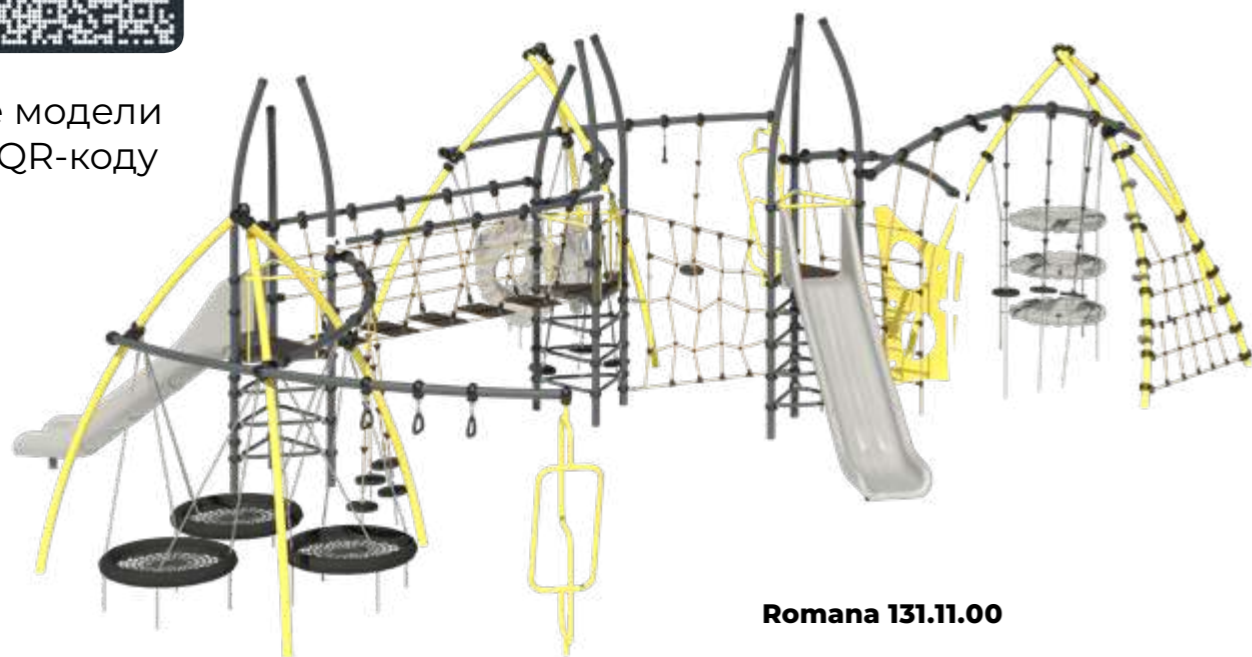

# НОВИНКИ

2025

**СЕРИЯ «ДУГИ»**

Все модели по QR-коду

**Romana 131.11.00**

**Romana 131.04.00**

**Romana 131.05.00**

**Romana 131.06.00**

**Romana 131.07.00**

**Romana 131.01.00**

**Romana 131.02.00**

**Romana 131.03.00**

**Romana 131.08.00**

**Romana 131.09.00**

Игровые комплексы серии "Дуги" – идеальное решение для развития вестибулярного аппарата, безопасного и увлекательного досуга ваших детей! Благодаря разнообразным навесным элементам и лазам, дети смогут активно развиваться и весело проводить время. А уникальная конструкция с инновационными хомутами и специально изогнутыми трубами обеспечивает легкость и быстроту монтажа.