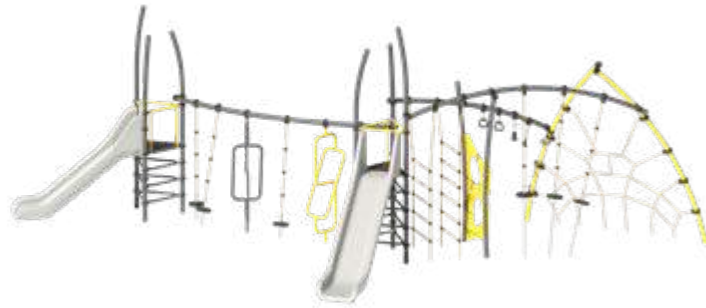

Romana 131.13.00