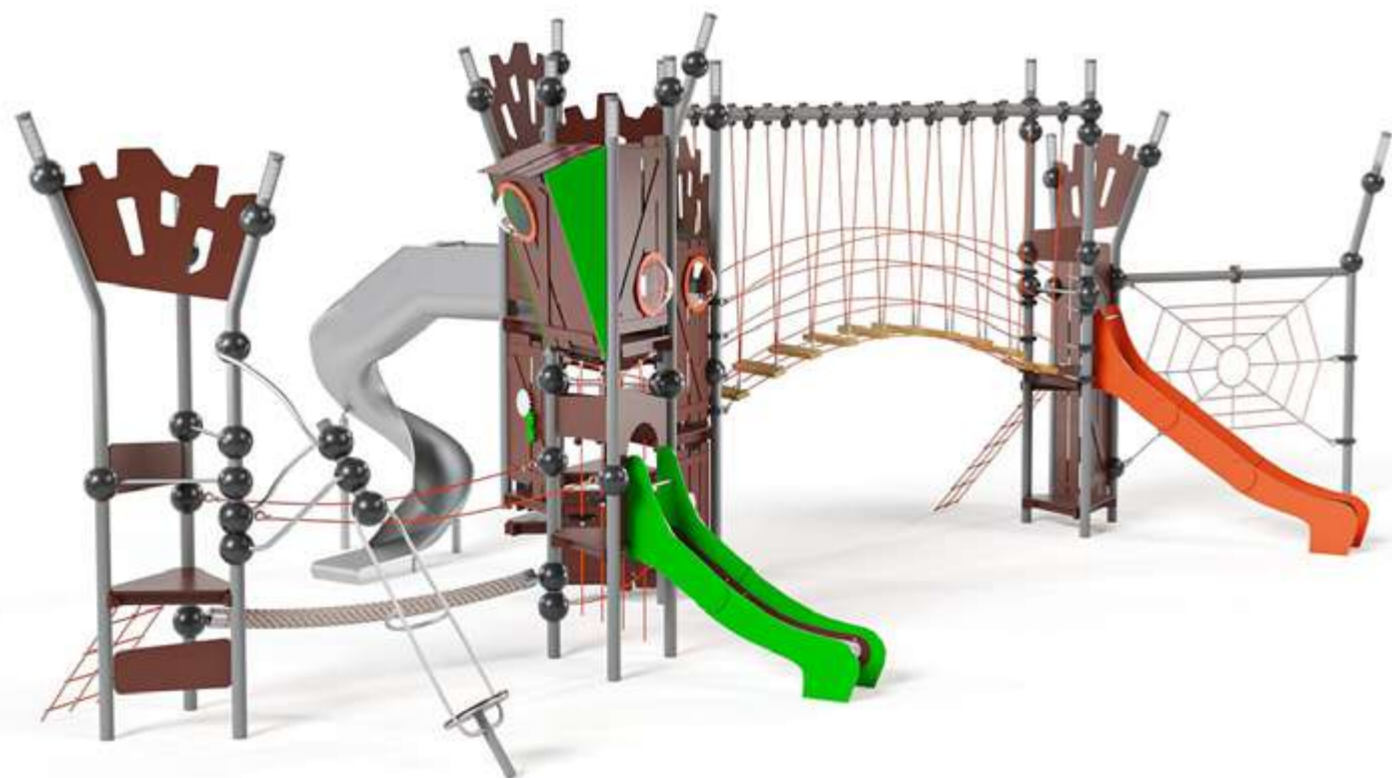

07611

Каркас - сталь конструкционная, покрытие - цинкование, окраска полимерным порошком или двухкомпонентной полиуретано-акриловой краской. Панели - полипропилен/HPL. Горки - сталь нержавеющая толщиной не менее 2 мм. Канатные сети - канат армированный 16 мм.