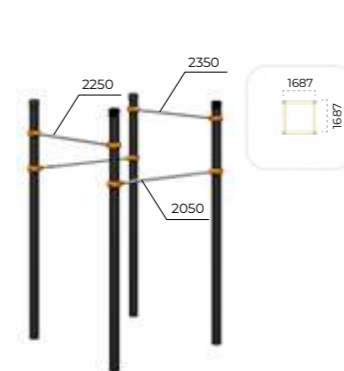

Турник 4-уровневый
Romana 501.06.01