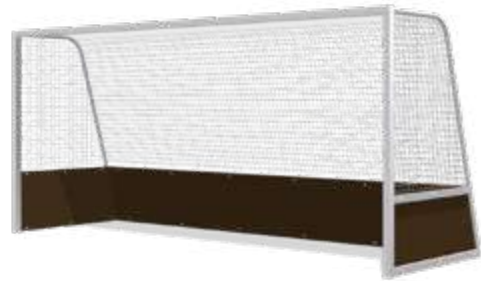

БАТУТЫ

Квадрат 135	1350x1350	4350x4350	3+
Квадрат 160	1600x1600	4600x4600	3+
Квадрат 180	1800x1800	4800x4800	3+

Круг 135	D 1350	4350x4350	3+
Круг 160	D 1600	4600x4600	3+
Круг 190	D 1900	4900x4900	3+