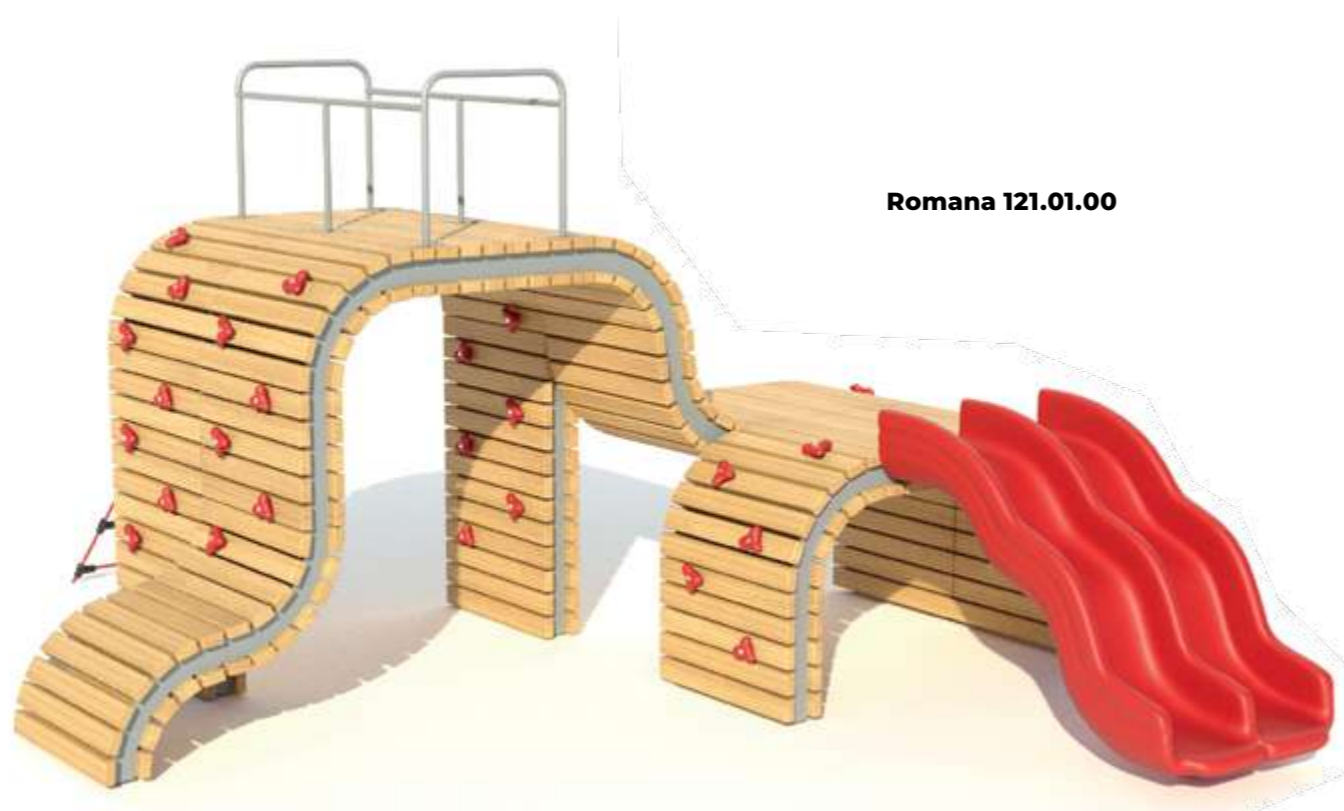

Romana 121.01.00