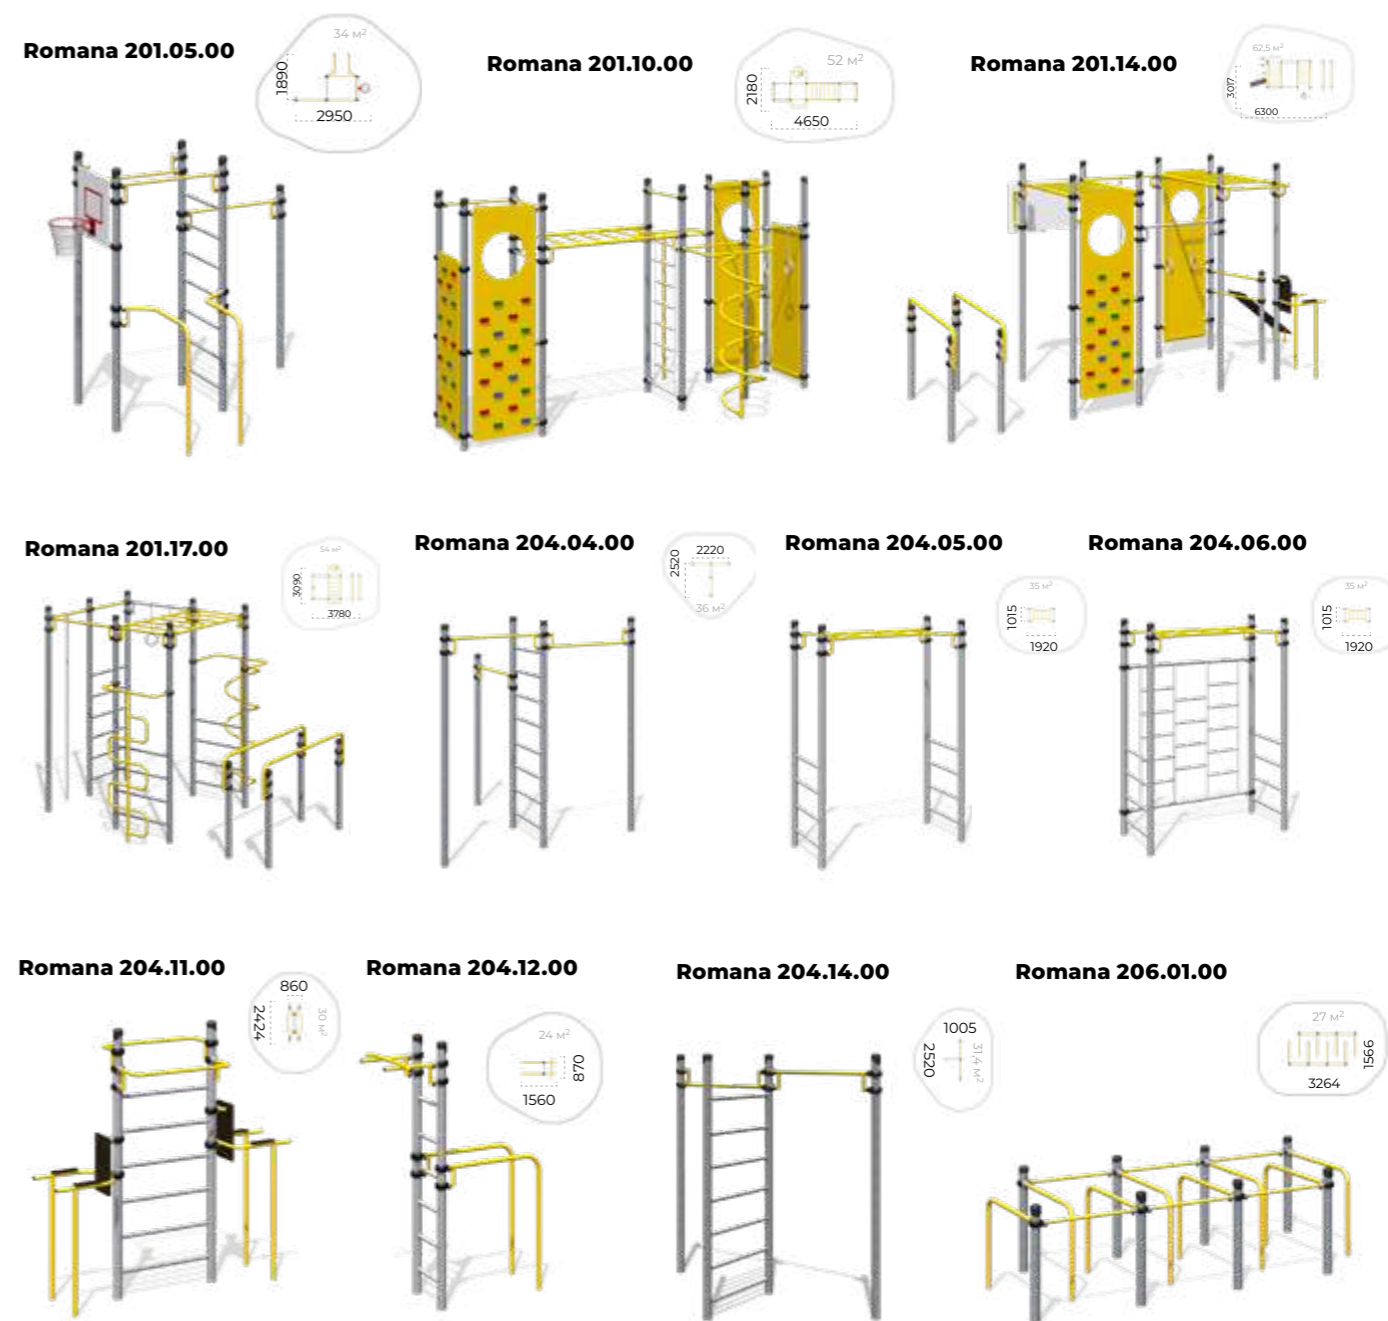

Стальная труба  
диаметром 57 мм,  
толщина стенок — 3 мм

**СПОРТИВНЫЕ  
КОМПЛЕКСЫ**

**СПОРТИВНЫЕ  
КОМПЛЕКСЫ**

Школьная полоса препятствий  
(вариант расстановки оборудования)

Romana 201.24.00

	8668x1014x2673		1250
	12150x4900		