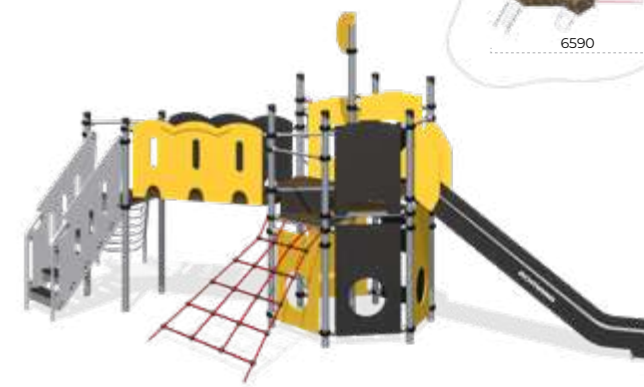

Romana 101.104.00