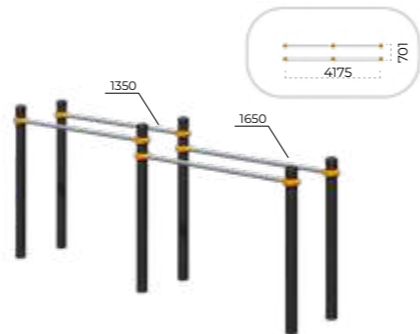

	1272x336x2414
	5429x5327
	14+

	550x500x1760
	3500x3500
	14+

**ВОРКАУТ**  
**ОБОРУДОВАНИЕ**

Скамья  
**Romana 501.33.01**

Турник Тройной каскад  
**Romana 501.10.01**

Брусья разновысотные  
**Romana 501.18.01**