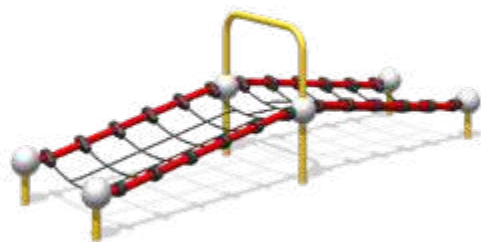

Romana 057.80.00