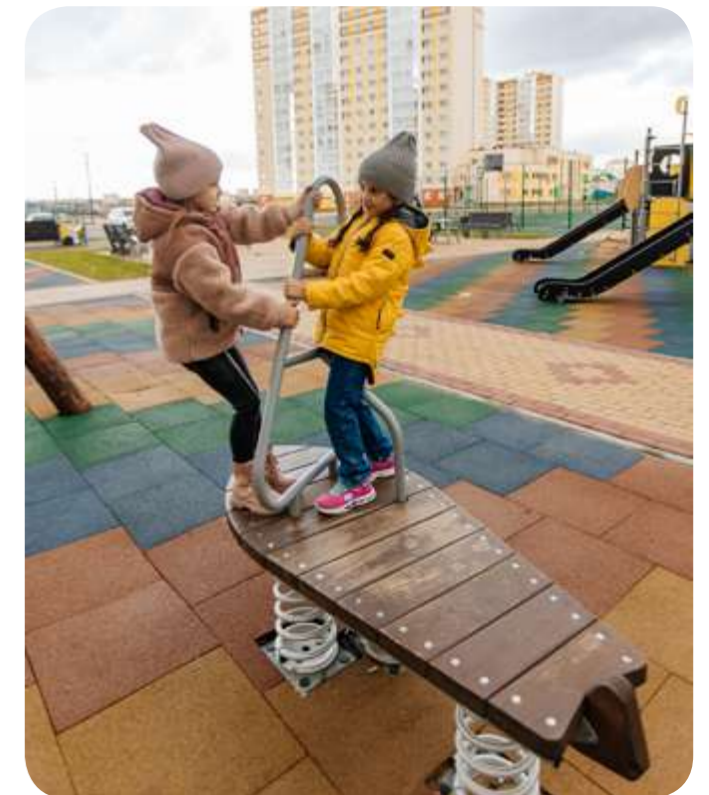

Romana 108.53.00-01

Romana 108.53.00-02