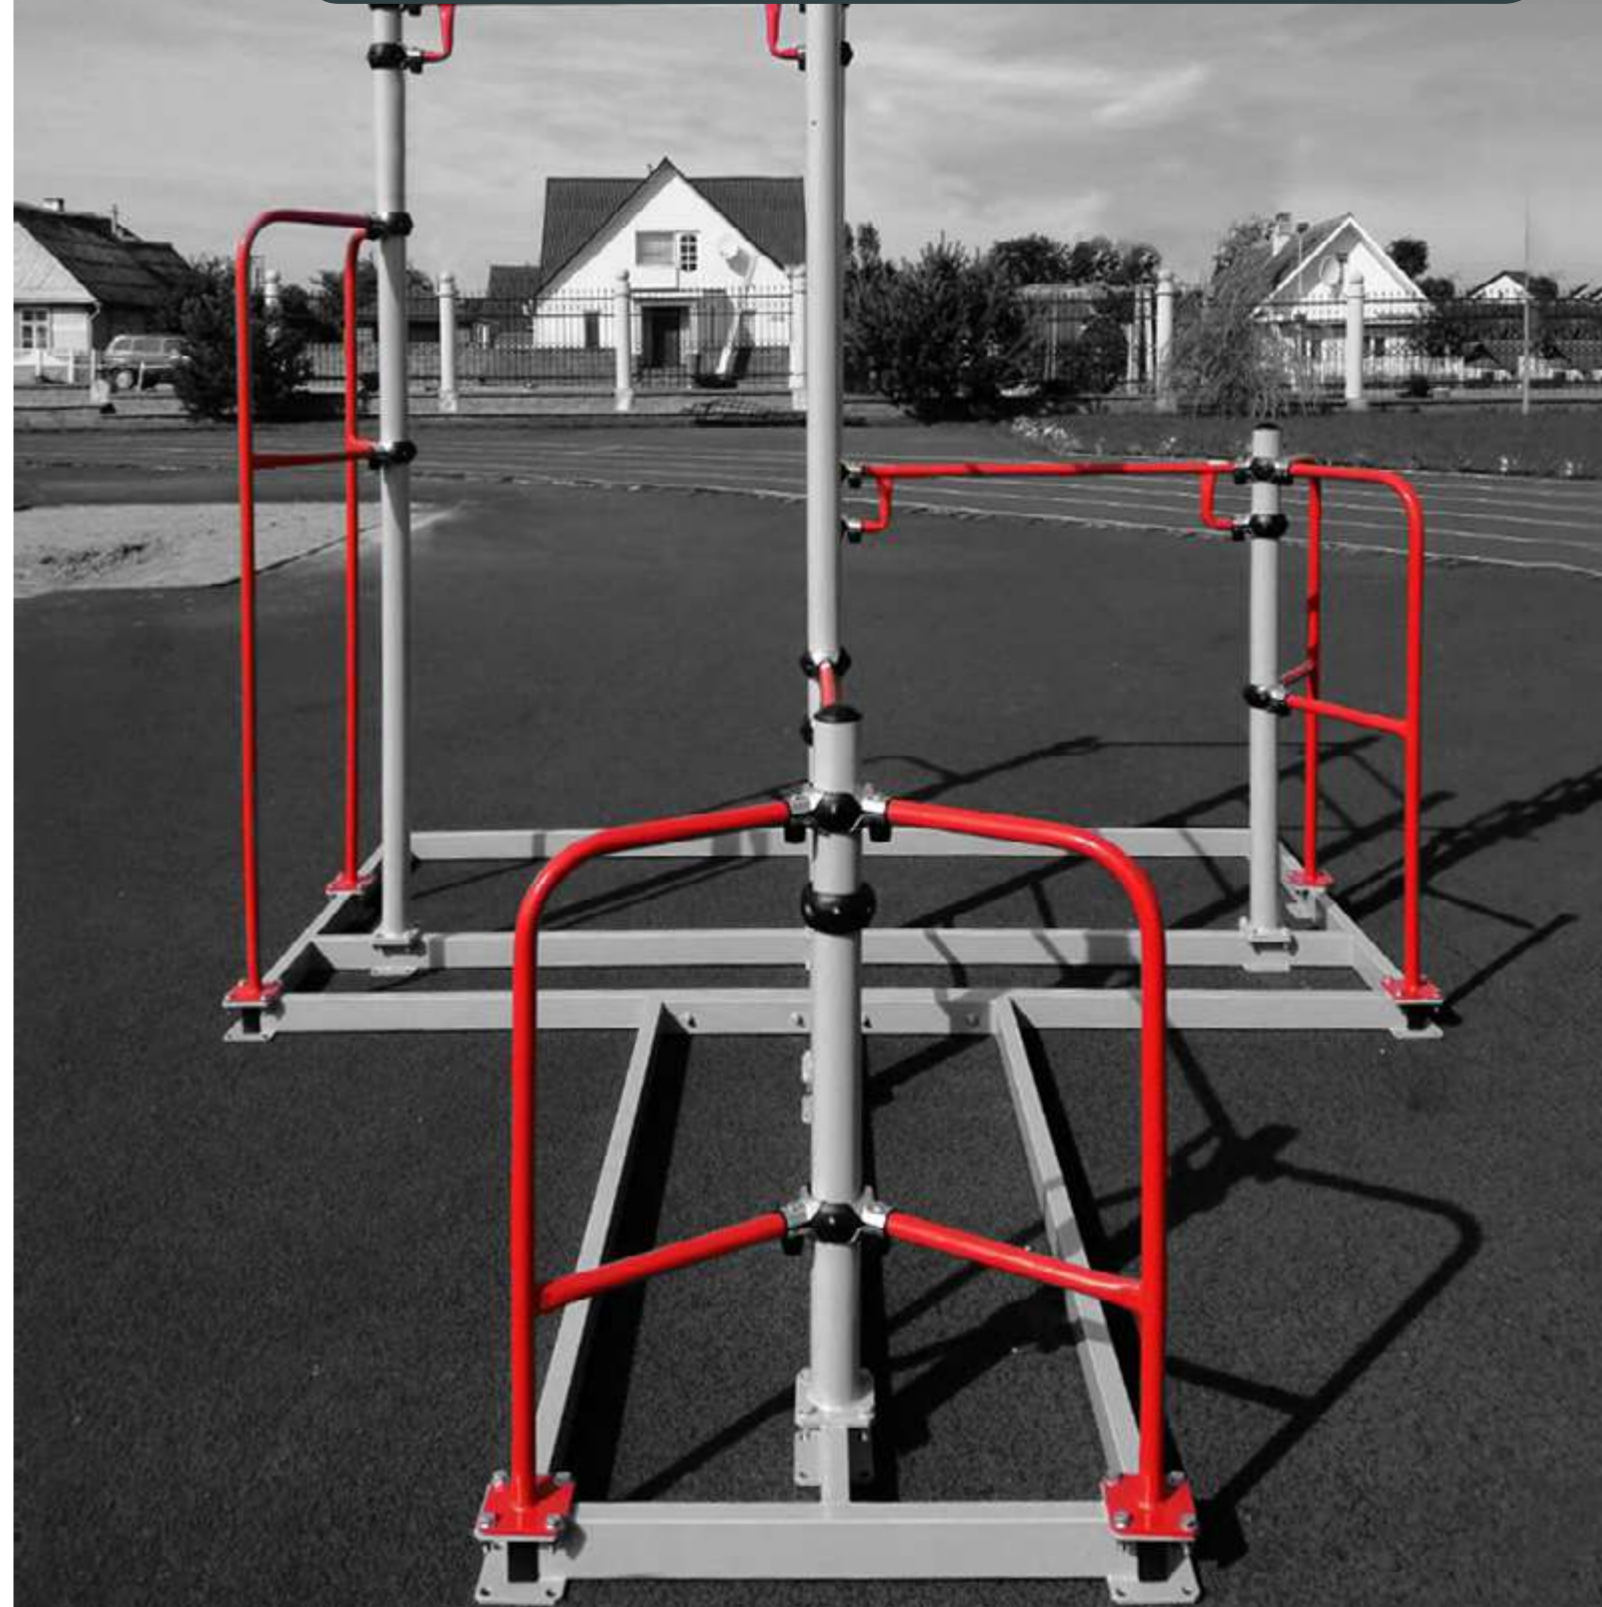

# ОБОРУДОВАНИЕ ДЛЯ СДАЧИ НОРМАТИВОВ

**Romana 204.26.00**

**Romana 204.26.00-01**

3455x3030x2710

**Romana 203.02.01**

2000x500x38

**Доска для пресса**

**Скамья гимнастическая для измерения гибкости**