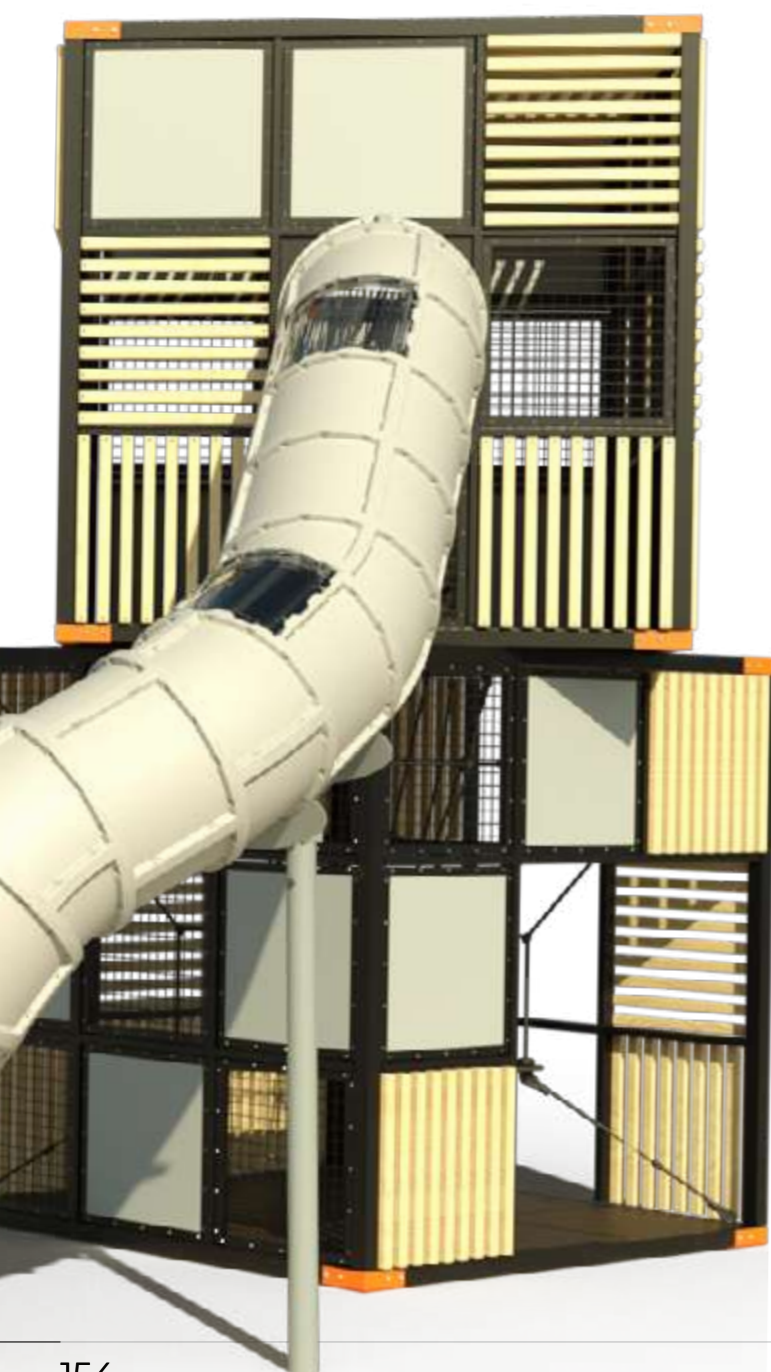

# Безопасное оборудование ROMANA

Продукция ЗАО "ЗИСО" (бренд Romana) сертифицирована на соответствие требованиям ТР ЕАЭС 042/2017 "О безопасности оборудования для детских площадок"