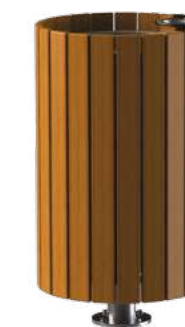

Объём: 51 л  
Вес: от 4 кг

**9356**  
**Урна**  
**УТ300H**

Объём: 51 л  
Вес: от 4 кг

**9354**  
**Урна**  
**УТ180H**

Объём: 19 л  
Вес: от 2.4 кг

**9420**  
**Урна-пепельница**  
**«Бункер»**

Объём: 70 л  
Вес: от 20 кг