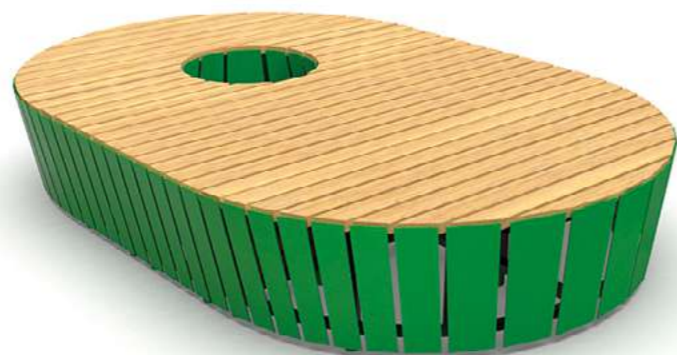

Материалы: сталь, дерево  
Высота: 2500 мм  
Длина: 2500 мм

**12707**  
**Павильон для курения «Люксон»**

Материалы: поликарбонат, сталь, дерево  
Длина: 6000 мм  
Ширина: 2500 мм  
Высота: 3050 мм

**12428**  
**Теневой навес «МАФ - 1»**

Материалы: сталь, дерево  
Длина: 3220 мм  
Высота: 3520 мм  
Ширина: 4720 мм

**Линейки  
Малых  
Архитектурных  
Форм**

# Линейка «Экополис»

**12399**  
**Модульная скамейка  
«Экополис Комби-1»**

Материалы: сталь, брус  
Высота: 430-450 мм

Модульная линейка невероятной уличной мебели «Экополис» из стали и дерева, уникальна тем, что фактически, из четырех модулей, мы можем получить 56 разных конфигураций скамеек. Составляя разные блоки между собой, можно получить удивительные и нестандартные виды скамеек. В зависимости от ландшафта можно «играть» формой скамеек, для получения желаемого результата. В зависимости от задачи и вкусовых предпочтений возможно собрать скамейку с живым навесом или монолитную, лаконичную скамью.