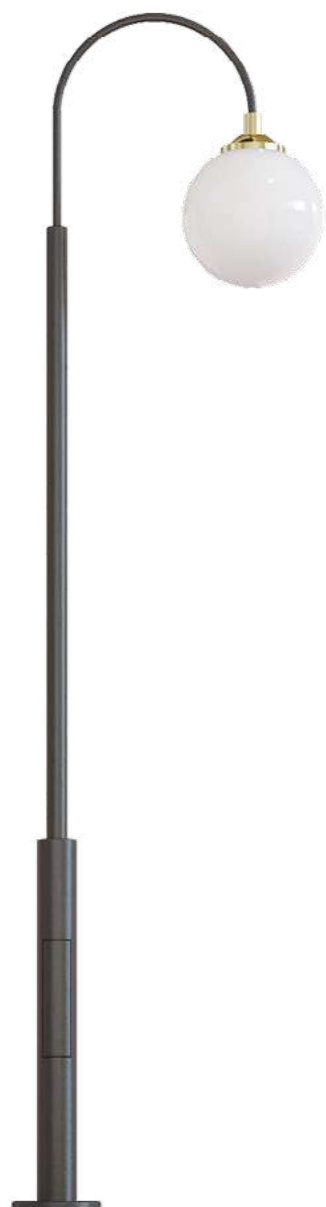

6982

**Стальной фонарный столб
T-21 со светильником**

Высота: от 4.0 до 6.0 м

6984

**Стальной фонарный столб
T-23 со светильником**

Высота: от 4.0 до 6.0 м