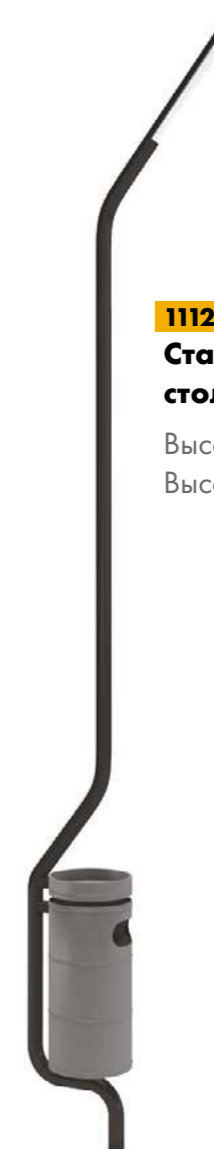

**11119**  
Стальной фонарный  
столб «Яуза» В 3.0.4  
со светильником

**11121**  
Стальной фонарный столб  
«Яуза» со скамейкой

Высота столба: 2550 мм  
Высота скамейки: 450 мм

**11118**  
Стальной фонарный  
столб «Яуза» В 3.0.1  
со светильником