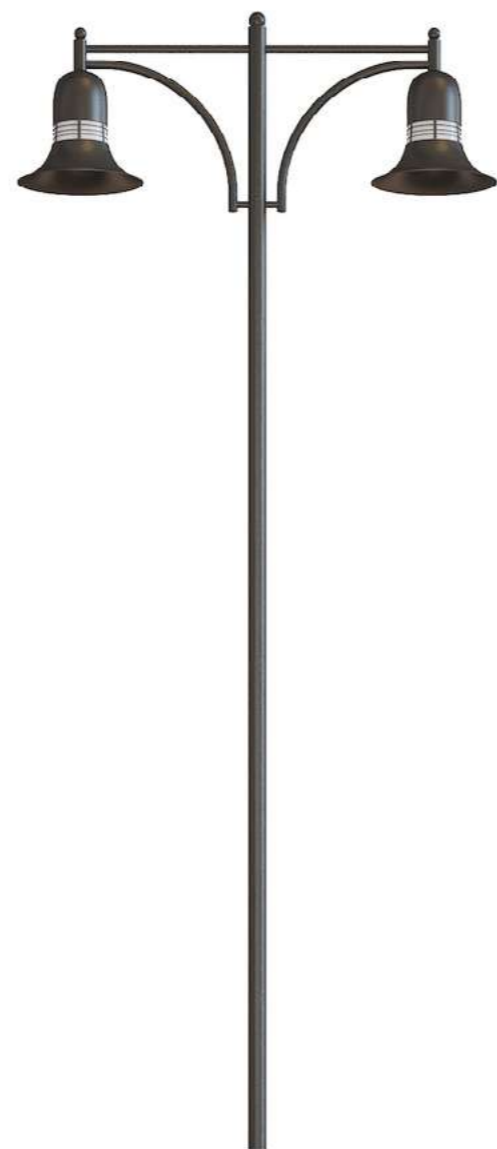

9865

**Уличный фонарь
«Рим - 2»**

Высота: от 4.0 до 5.0 м

9853

**Уличный фонарь
«Техно - 3»**

Высота: от 4.0 до 5.0 м