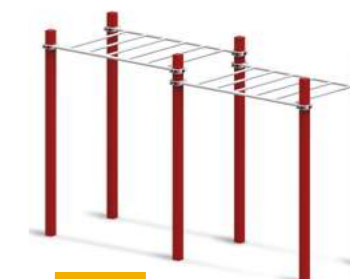

12090
Рукоход. Гефест 06
Материалы: сталь
Длина: 4450 мм
Высота: 2600 мм
Расстояние между столбами: 1382 мм