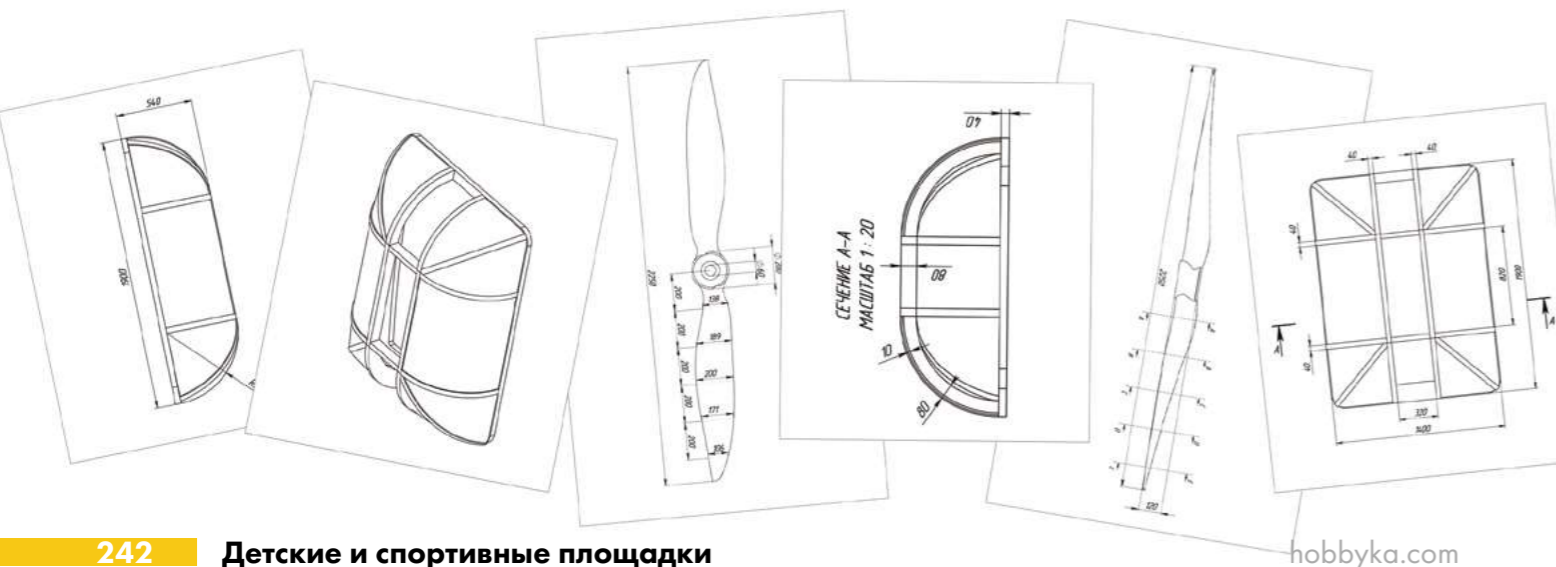

Более 3000 чертежей

Например, один только фюзеляж самолёта включает около 1500 деталей, соответственно столько же требуется для него чертежей. Помимо фюзеляжа самолёт состоит из множества других частей, а также узловых соединений элементов. Конструкция детской площадки тщательно продумывается, ведь она должна отвечать всем требованиям надёжности и безопасности.