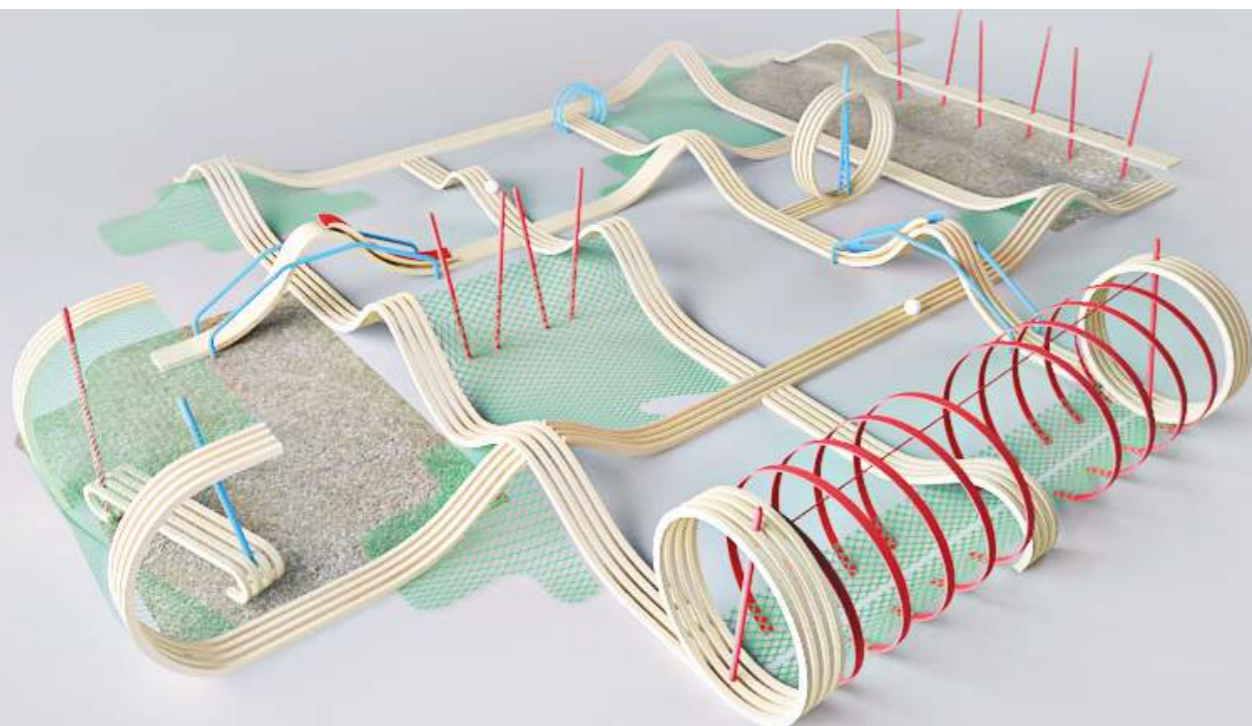

## Концепт горки «Банан»

Горка в виде банана становится центром композиции, который при необходимости дополняется другими тематическими объектами. Яркая необычная конструкция нравится детям и украшает пространство. Сетка помогает забраться на горку и является самостоятельным спортивным объектом.

## Беседка

Уютная беседка, выполненная из дерева, служит местом для отдыха и спокойных игр. Беседка представляет собой монолитную геометричную конструкцию. Возможны различные модификации интерьера — одна или две скамьи, со спинкой или без нее, при желании скамьи дополняются столиком.

## Горка «Теремок»

Яркая горка служит композиционным центром детской площадки. Горка полностью выполнена из дерева и покрыта краской внутри и снаружи. Конструкция по форме напоминает сказочный терем. В скатах крыши и стенах выполнены отверстия, сквозь которые в проход проникают солнечные лучи, создавая волшебную игру бликов.

## Концепт детской площадки «Волна»

В основе композиции — спирали и волны. Детская площадка полностью обустроена — предусмотрены места для активных игр, горки и скамейки для отдыха.