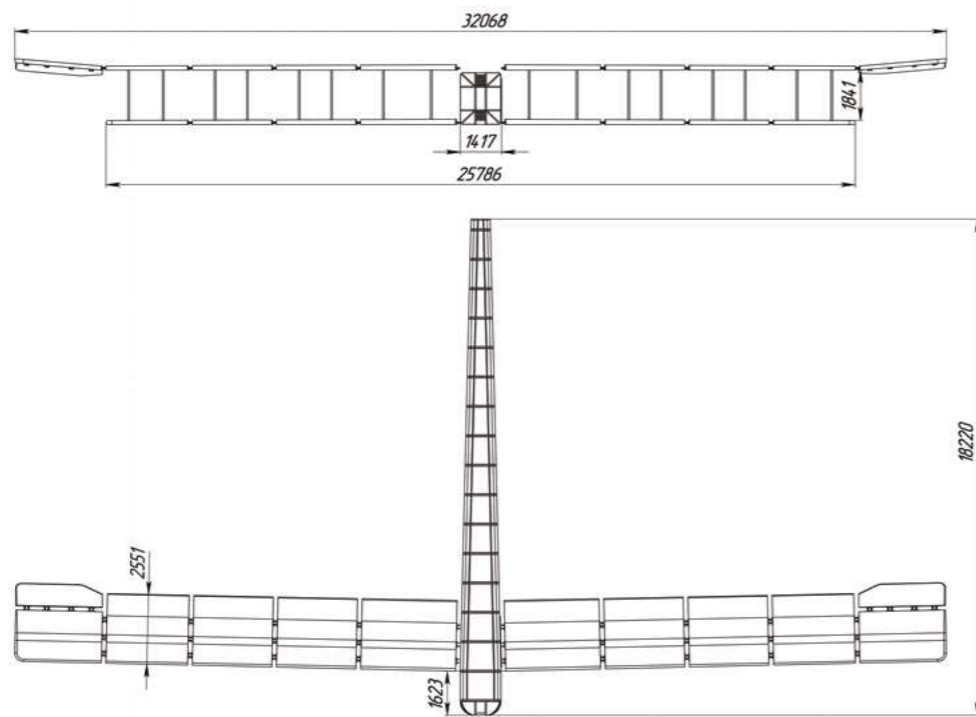

Этап конструирования

На основе примерной дизайн-концепции, представленной в 3D моделях SketchUp, мы сделали чертёж общего вида всей конструкции.