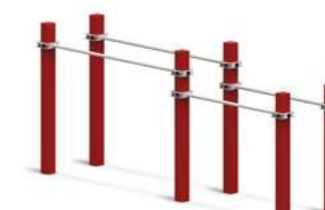

**10583**  
**Перекладины. Гефест 01**  
Материалы: сталь  
Длина: 1600 мм  
Высота: 2600 мм  
Ширина: 1600 мм

**10582**  
**Брусья. Гефест 02**  
Материалы: сталь  
Длина: 1910 мм  
Высота: 1500 мм  
Расстояние между столбами: 780 мм