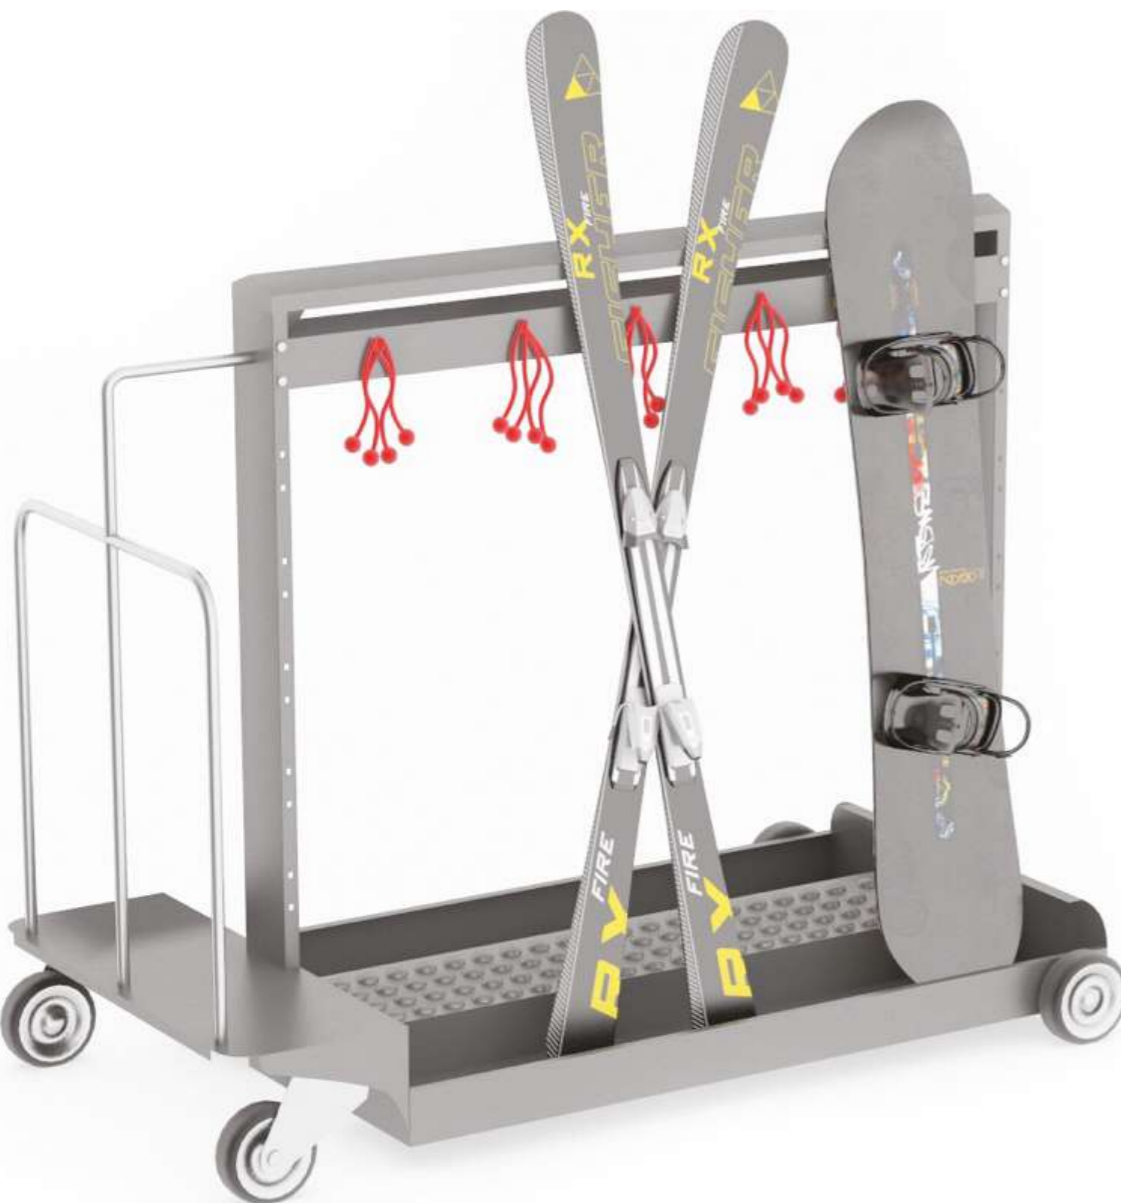

Подставка для лыж 21

10878

Лыжный спорт пользуется особой популярностью у россиян. Многие проводят свободное время на горнолыжных курортах, а также на лыжных базах. Поэтому так важно обеспечить зимние курорты необходимым оборудованием, в частности подставками для лыж, лыжных палок и досок. Они могут быть установлены в пунктах проката, в раздевалках, а также на улице рядом со скамейками. Если вдруг захотелось отдохнуть после активного катания, то можно снять лыжи или сноуборд и разместить их на подставке.