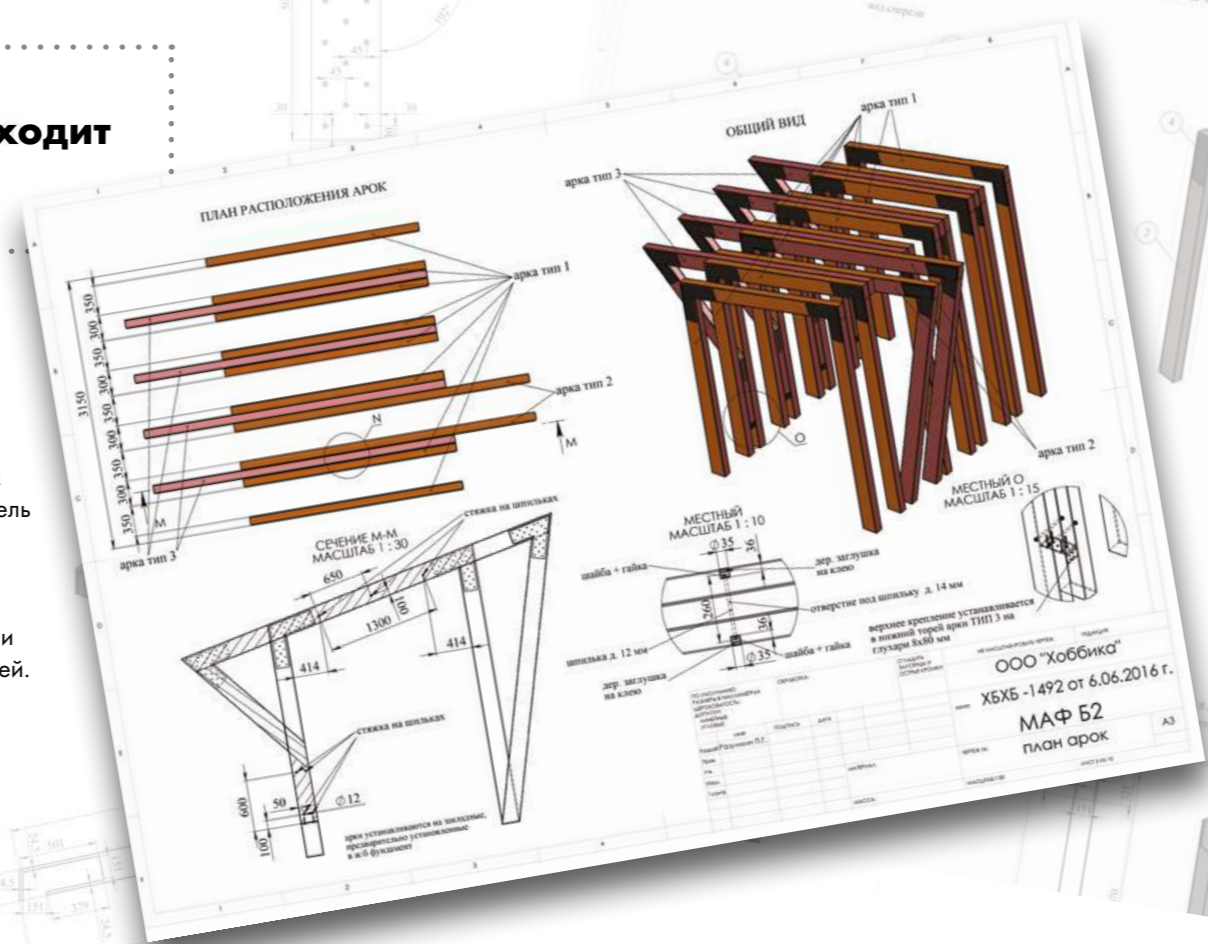

Сотрудничество с компаниями и застройщиками

Наши МАФ, изготовленные на производстве, широко применяются в массовой жилой застройке, на ряде общегородских объектов озеленения. Мы плотно сотрудничаем с таким застройщиком как Абсолют, реализующим крупнейшие инвестиционные проекты жилой и коммерческой недвижимости в Москве и ближайшем Подмосковье, а также земельных участках.

В настоящее время нашим конструкторским бюро выпущены в свет ряд интересных проектов для благоустройства объектов этой компании-партнера. МАФ идеально вписались в единый ансамбль застроек наравне с другими сооружениями и обеспечили жителей красивыми и комфортными дворами и прогулочными аллеями.

Наши модели выполнены в соответствии с ландшафтно-архитектурными, эргономическими и эстетическими требованиями, предъявляемыми к объектам благоустройства, из прочных материалов, отличающихся высокой степенью устойчивости к воздействию факторов внешней среды. Специалисты нашей компании обладают всеми необходимыми знаниями и опытом работы, чтобы предложить полный пакет услуг и гарантировать максимальный уровень качества от эскиза до воплощения проекта в жизнь.