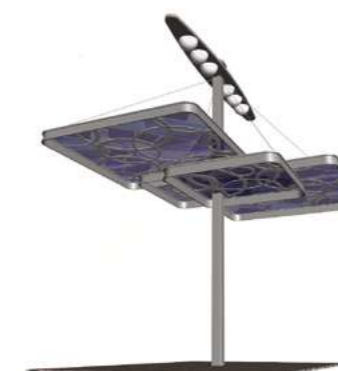

10747
Навес 1
Материалы: сталь, монолитный поликарбонат
Ширина: 4000 мм
Высота: 5120 мм
Длина светильника: 3610 мм