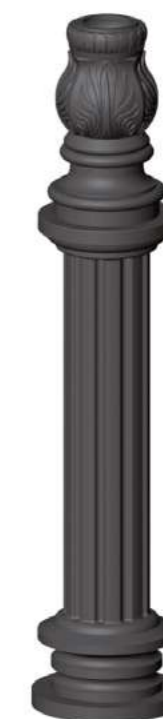

**Цоколь чугунный  
тип Сити**

Материалы: чугун  
Высота: 1.03 м

10490

**Цоколь чугунный  
тип А**

Материалы: чугун  
Высота: 1.1 м