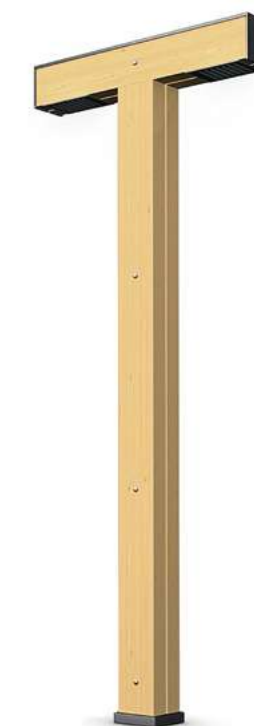

## Скамейка без спинки «Астана»

Длина: 1.8 метра  
Ширина: 600 мм  
Высота: 400 мм

**11374**

## Столбик тротуарный «Астана»

Длина: 24 см  
Ширина: 24 см  
Высота: 95 см

**11372**

## Стол уличный «Астана»

Материалы: сталь, дерево  
Длина: 1.8 метра  
Ширина: 1.0 м  
Высота: 0.8 м

**11376**

## Фонарный столб «Астана»

Длина: 1200 мм  
Ширина: 240 мм  
Высота: 3200 мм