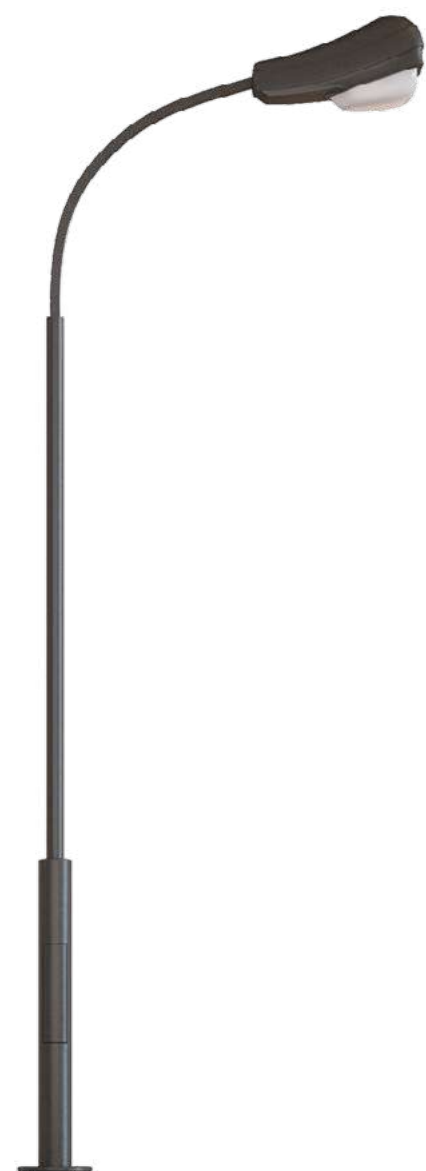

**Стальной фонарный столб  
Т-15-2 со светильниками**

Высота: от 3.2 до 4.7 м

**6977**

**Стальной фонарный столб  
Т-05-1 со светильником**

Высота: от 3.3 до 4.8 м

**6970**

**Стальной фонарный столб  
Т-16-1**