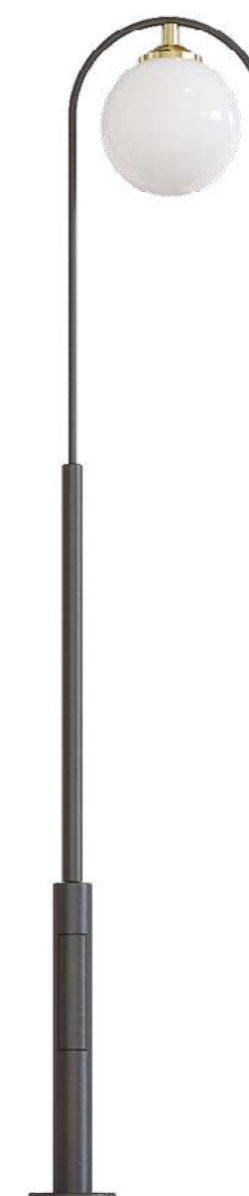

Высота: от 4.0 до 6.0 м

**6983**

**Стальной фонарный столб  
T-22 со светильником**

Высота: от 3.5 до 5.5 м

**6989**

**Стальной фонарный столб  
T-29 со светильником**

Высота: от 4.0 до 6.5 м

**6990**