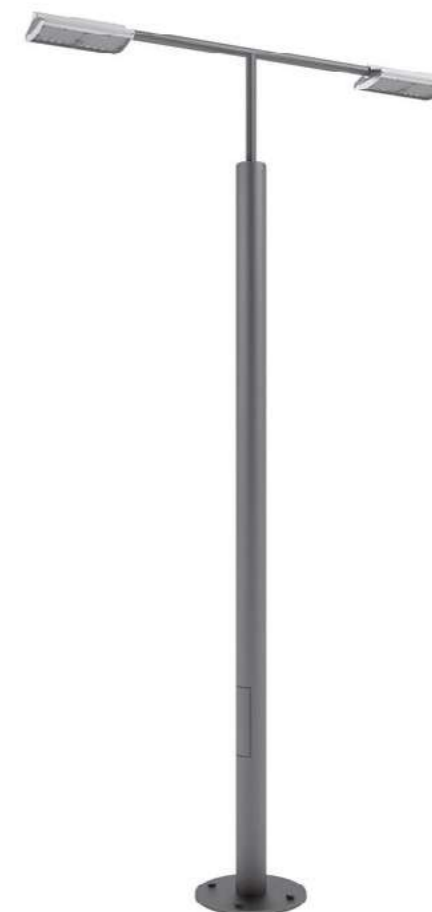

6954

Стальной фонарный столб
Т-12-3 со светильниками

Высота: от 5.2 до 7.2 м

10245

Стальной фонарный столб
«Поло-Э» со светильником

Высота: от 4.4 до 6.4 м

10242

Стальной фонарный столб
«Поло2-Э» со светильниками

Высота: от 3.2 до 6.4 м

10230

Стальной фонарный столб
«Модерн-Э» со светильником

Высота: от 3.2 до 6.4 м