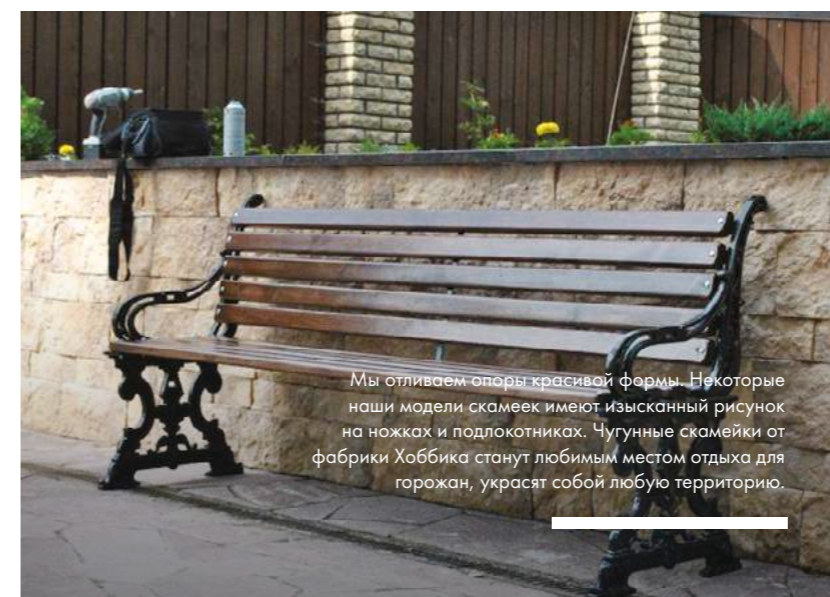

Мы отливаем опоры красивой формы. Некоторые наши модели скамеек имеют изысканный рисунок на ножках и подлокотниках. Чугунные скамейки от фабрики Хоббика станут любимым местом отдыха для горожан, украсят собой любую территорию.

Материалы: чугун, дерево
Длина: от 0.6 до 2.0 м
Высота: 770 мм
Ширина: 670 мм

Длина: от 0.6 до 3.0 м

Длина: от 0.6 до 3.0 м

г. «Серебряный бор»,
«Покровское-Стрешнево»,
«Битцевский лес»,
г. Североуральск, г. Одинцово

Длина: от 0.6 до 3.0 м