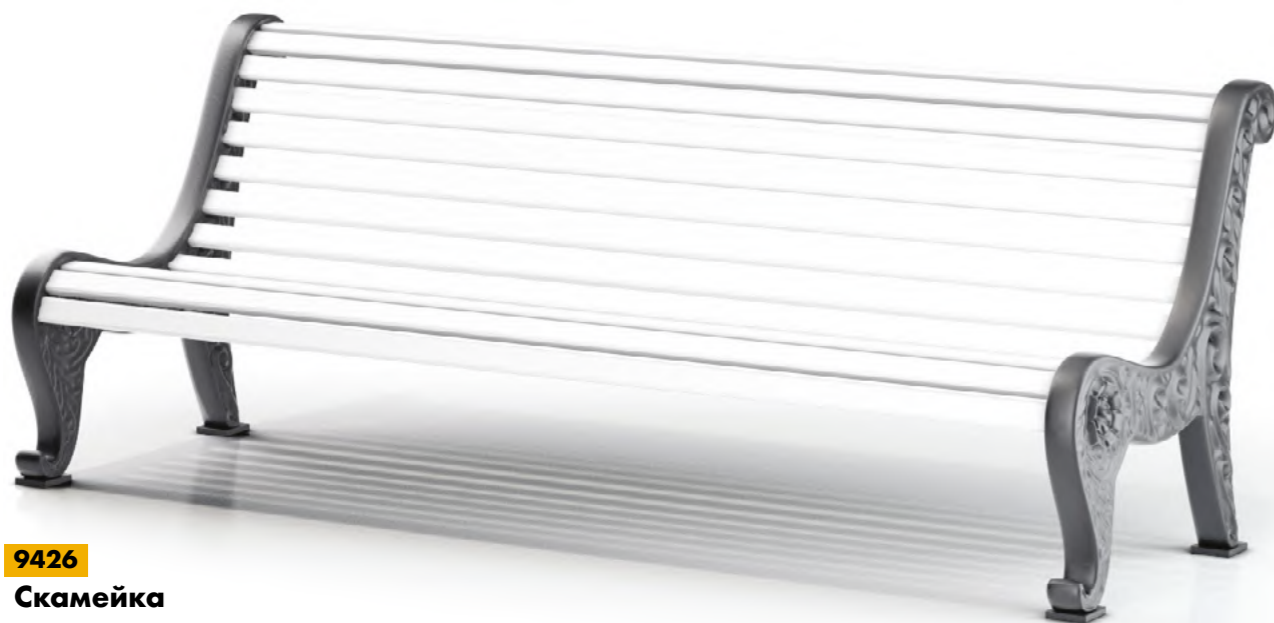

Линейка «Ампир» от Студии Артемия Лебедева

Представляем вам линейку малых архитектурных форм из чугуна, разработанную специально для установки на улицах и городских площадях Москвы. Прочность, основательность, солидный внешний вид, долговечность: линейка «Ампир» станет великолепным украшением любой территории.

9426

**Скамейка
«Нескучный сад»**

Длина: от 0.6 до 3.0 м