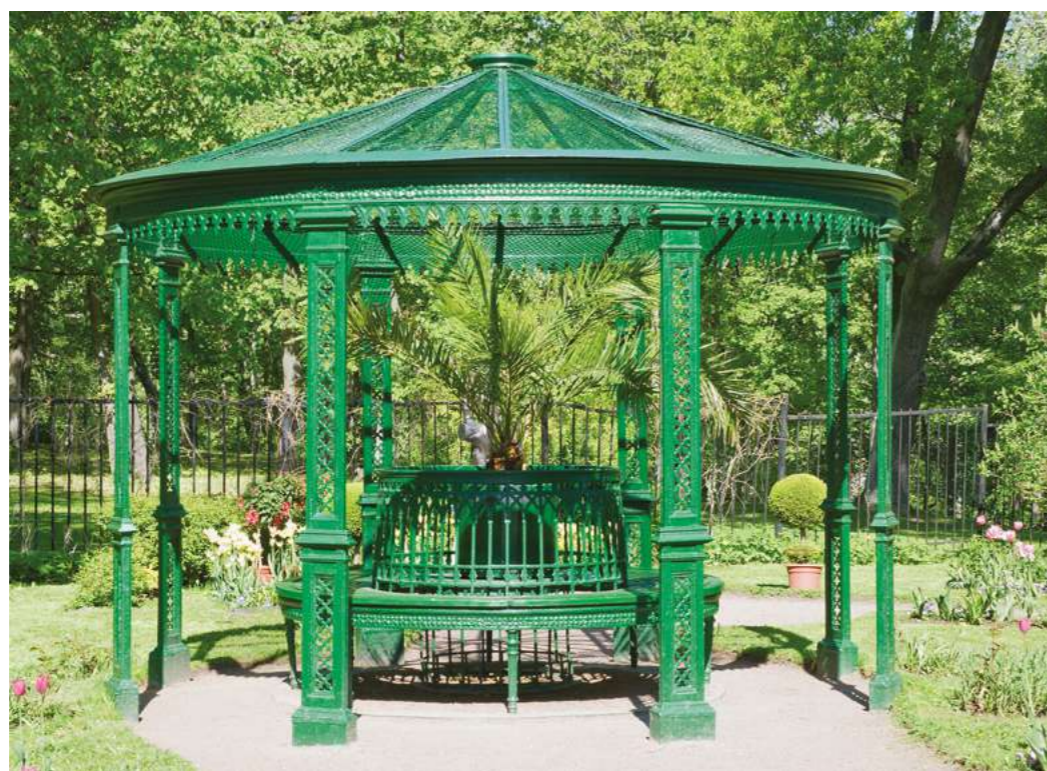

# Павильоны, беседки, навесы

Компания «Хоббика» предлагает широкий выбор теневых навесов различного дизайна, назначения и при их производстве использует как природные, так и искусственные материалы. Это уличные конструкции, основная задача которых создание затененного участка. В зависимости от цели использования мы выпускаем теневые навесы различного назначения: в виде остановок для ожидания пассажирами городского транспорта; павильоны для курения позволяют курильщикам отдыхать в комфорте и не мешать окружающим. Навесы для бытовых отходов эстетично скроют вид мусорных баков; конструкции с освещением защитят днем от солнца, а ночью осветят территорию; для машин защитят железного друга и от осадков. Необычная конструкция и функциональный дизайн наших моделей позволит легко вписать их в проект благоустройства как городской, так и частной территории. Модели разрабатываются в нашем конструкторском бюро, под строгим контролем специалистов компании Хоббика. Это позволяет быть уверенным в качестве, безопасности и грамотности дизайна нашей продукции.