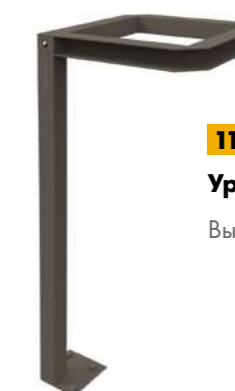

Столбик с врезным уличным светильником «Ультра»

Материалы: сталь  
Высота: 708 мм

11196

Кашпо уличное «Ультра»

Высота: 704 мм

11195

Урна «Ультра»

Высота: 860 мм