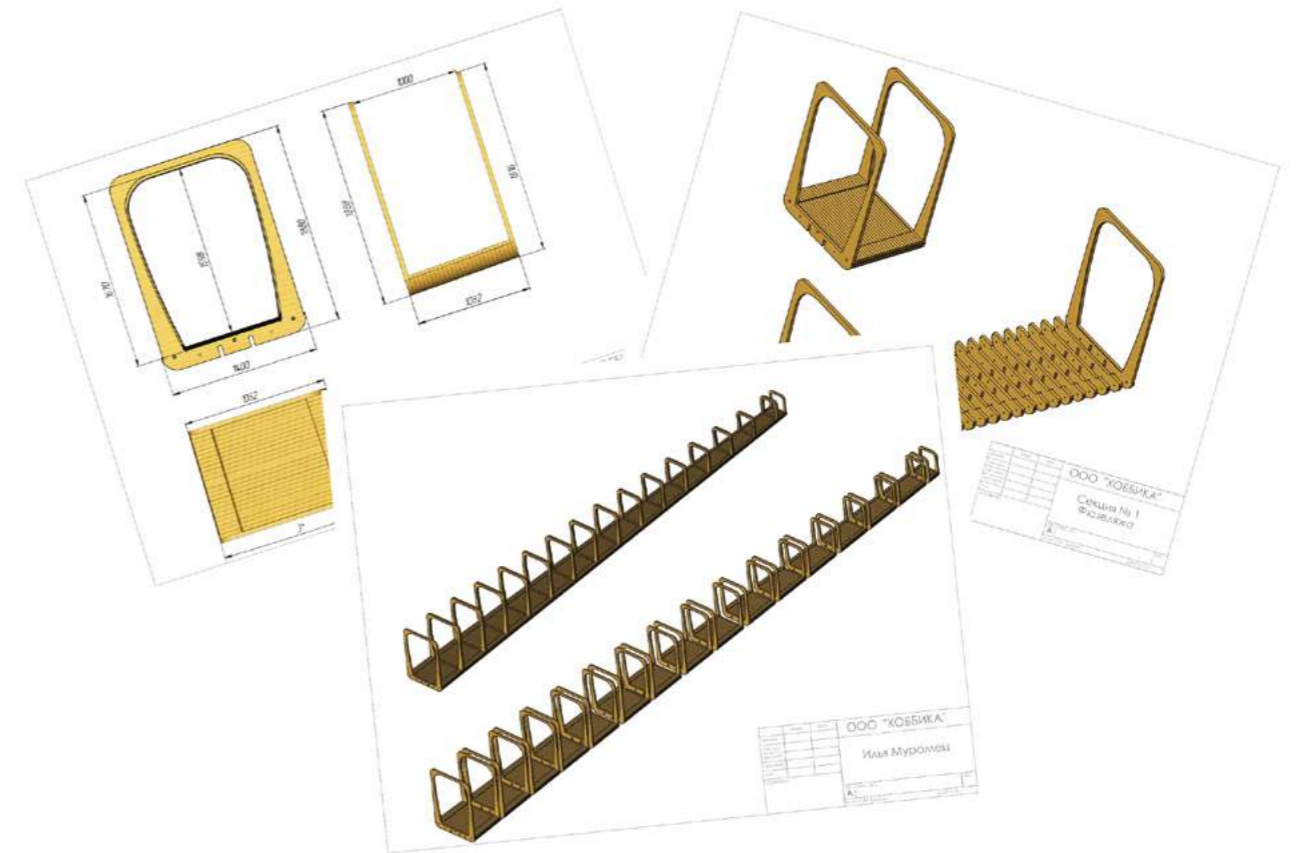

3D визуализация деталей

На основе двухмерных изображений создаём 3D модели каждой детали.

Первые рендеры самолёта «Илья Муромец»

Над проектом уже полгода работают ведущие специалисты нашего конструкторского бюро, создавая поистине сложный, интересный и масштабный объект. Продолжение следует...