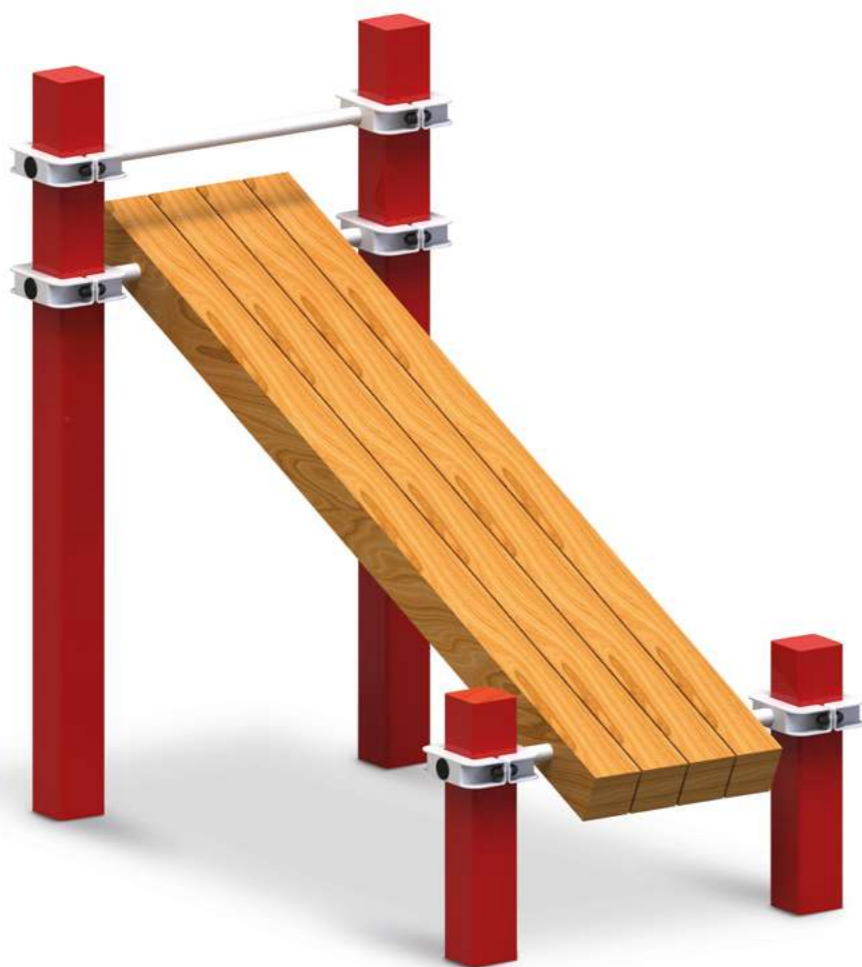

Оборудование для Воркаута

12092
Скамья. Гефест 08

Одно из самых популярных направлений уличного спорта - Воркаут (Workout). В основе этого спорта лежат упражнения, с использованием собственного веса и простейших гимнастических снарядов. Стабильные занятия Воркаутом, помогают спортсменам развивать выносливость, ловкость и силу. Для достижения наилучших результатов необходимо иметь различное спортивное оборудование для Воркаута, способное качественно нагрузить те группы мышц, над которыми нужно работать.