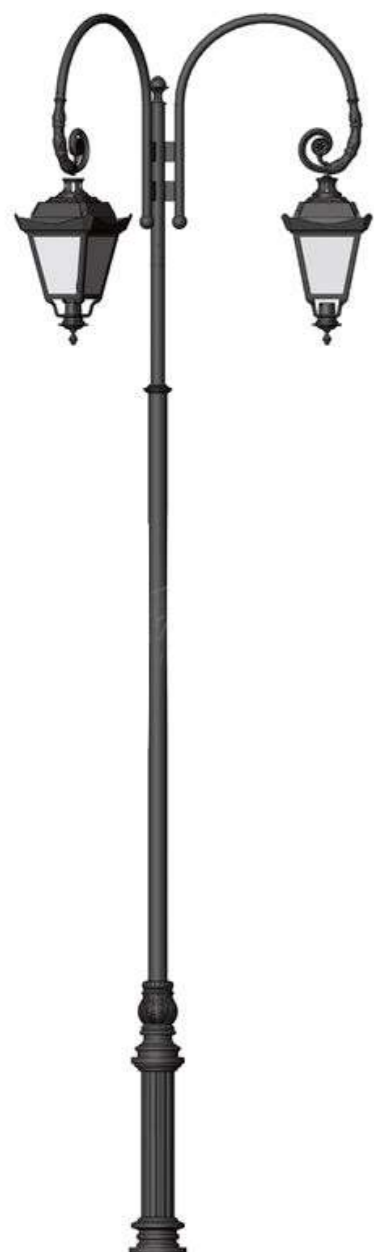

**11407**  
**Фонарный столб А-10 со**  
**светильником и кашпо**

Материалы: чугун, сталь  
Высота: 5.5 м

**10479**  
**Фонарный столб**  
**Ретро-3 со светильниками**

Материалы: чугун, сталь  
Высота: 4.52 м