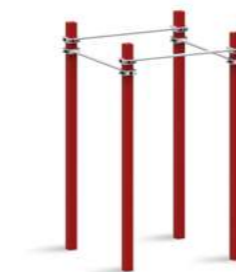

10583
Перекладины. Гефест 01
Материалы: сталь
Длина: 1600 мм
Высота: 2600 мм
Ширина: 1600 мм