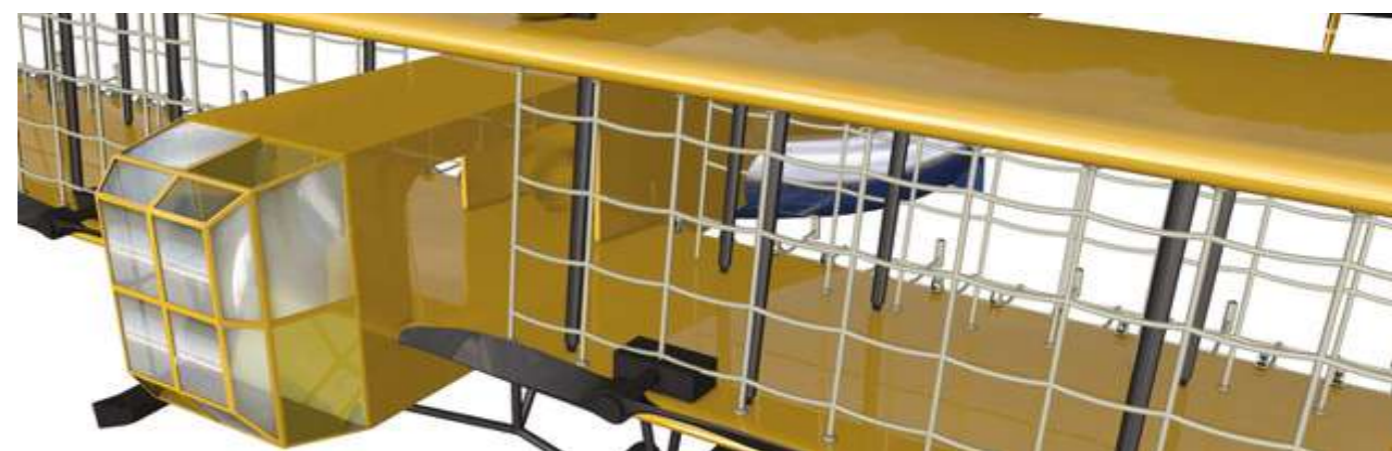

Размеры самолёта

↔ Длина - более 17 метров   ↔ Размах крыльев - свыше 35 метров   ↑ Высота - более 4 метров