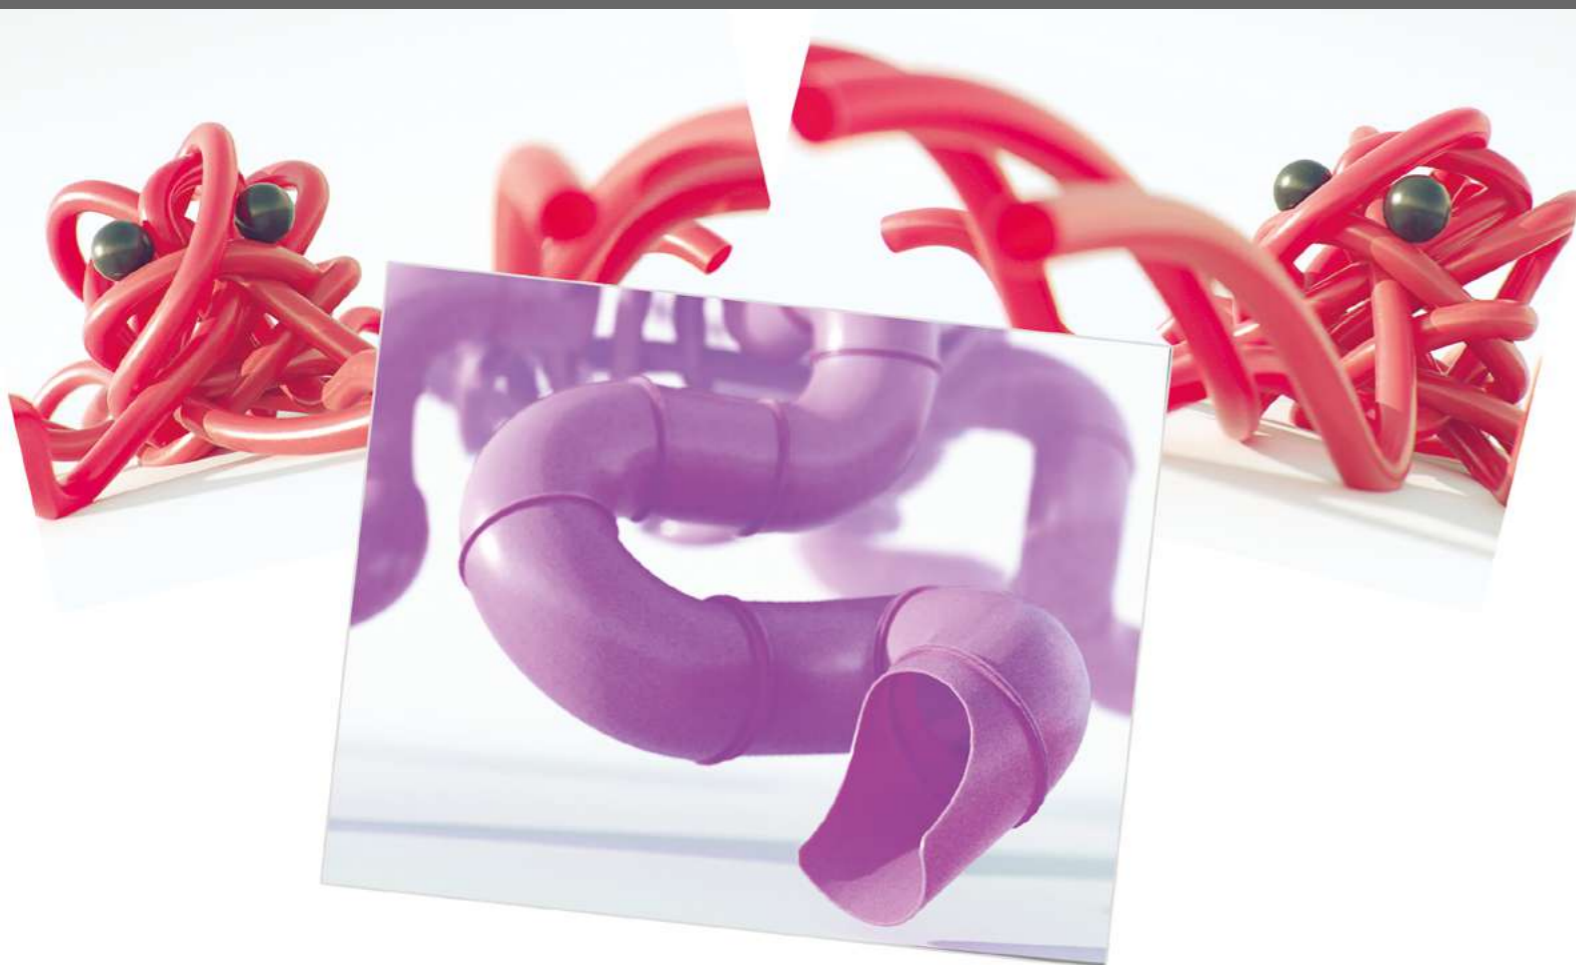

## Концепт детской площадки «Зоопарк»

Детская площадка посвящена сухопутным и морским животным со всего мира. По площадке неторопливо прогуливаются верблюды, в песочнице кружат акулы и ныряет кит, на деревьях вдоль дорожки сидят совы. Все объекты изготавливаются из фанеры — недорогого, экологичного и красивого материала.

## Концепты детских площадок

Детские площадки задуманы в виде ярких и интересных объектов - тарелки спагетти, осьминогов, разноцветных труб. В каждом есть своя изюминка, будь то горка-щупальца или же лазалка по "макаронам". Это новый современный подход к формированию пространства детской площадки и к познанию привычных вещей в новом формате.