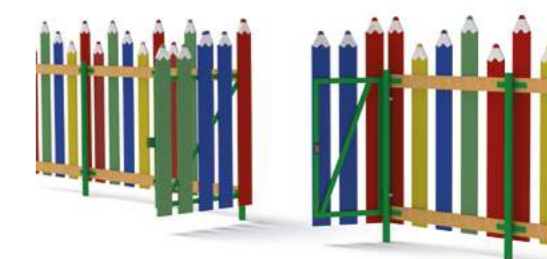

10842

Скамейка для детских площадок «Палитра»

Материалы: ангарская сосна

Длина: от 1.8 м

📍 Новая Москва