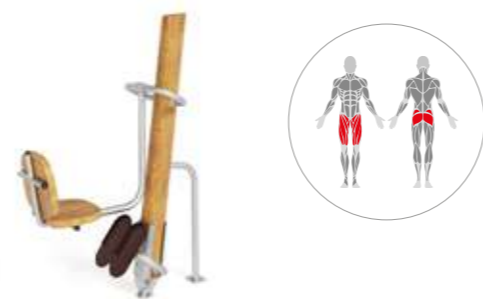

Тренажер разгибание ног
600.09