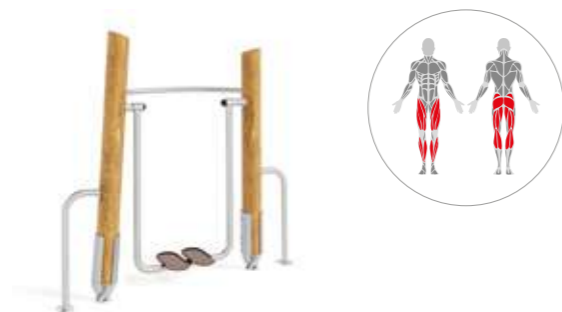

Тренажер шаговый
600.11