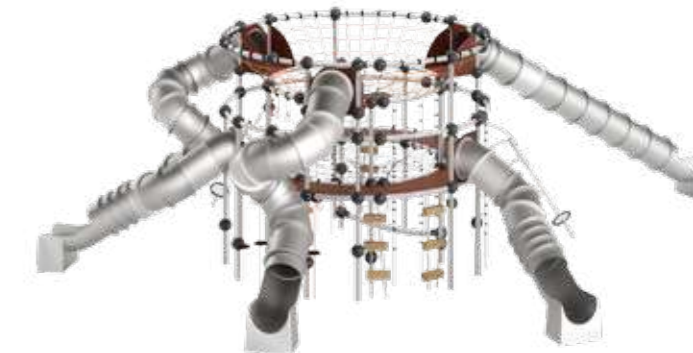

Игровой комплекс Арена - 5
10801

Артикул	Название		Возраст, лет	Высота падения, мм	Габариты, мм	Зона безопасности, мм
314800	Игровой комплекс Арена - 1		7-12	1945	12480 x 7035 x 3700	16412 x 9924
10802	Игровой комплекс Арена - 2		7-12	3000	9350 x 9000 x 6600	12350 x 12000
10803	Игровой комплекс Арена - 3		7-12	3000	9150 x 8700 x 6700	12150 x 11700
10804	Игровой комплекс Арена - 4		7-12	3000	9300 x 9700 x 10800	12300 x 12700
10801	Игровой комплекс Арена - 5		7-12	3000	15750 x 13400 x 5100	18750 x 16400