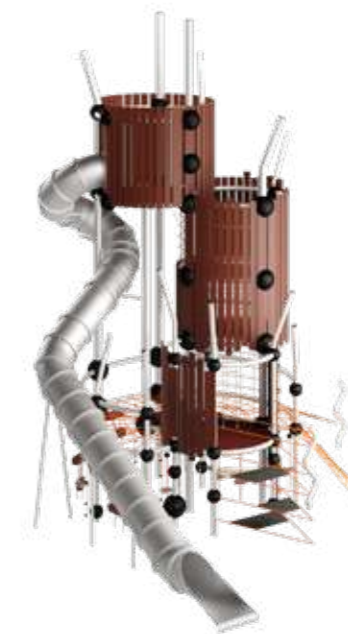

Игровой комплекс Арена - 4
10804