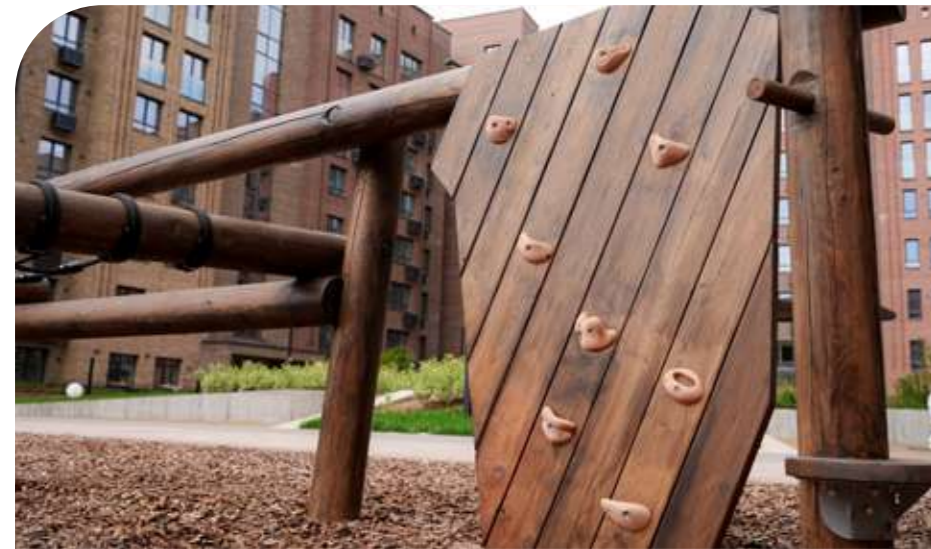

Артикул	Название		Возраст, лет	Высота падения, мм	Габариты, мм	Зона безопасности, мм
314129	Полоса препятствий (Тип 1)		7-12	770	11206 x 5324 x 1743	14412 x 8534
314134	Полоса препятствий (Тип 2)		7-12	1000	15100 x 7320 x 3015	18100 x 10320
314136	Полоса препятствий (Тип 3)		7-12	1000	13525 x 4043 x 3405	16525 x 7225
314106	Полоса препятствий (Тип 4)		7-12	1225	18255 x 6935 x 3400	21225 x 9935
314626	Полоса препятствий (Тип 5)		3-12	2400	10520 x 4850 x 3400	13500 x 8680