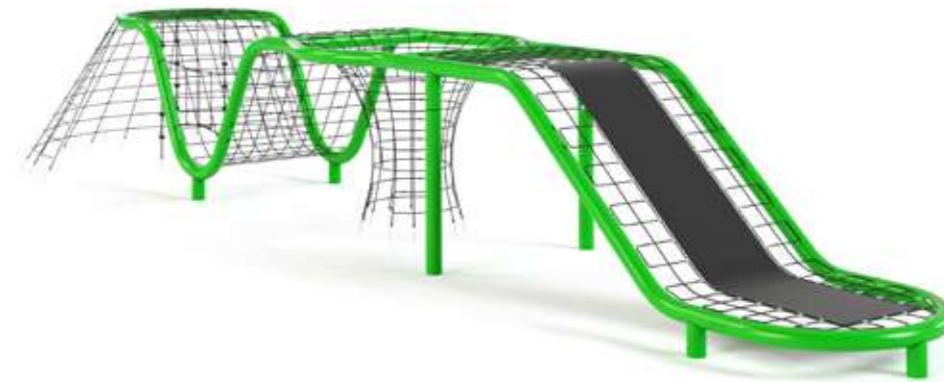

Игровые лазы

металлокаркас

Игровой комплекс Воронка
314760

Канатный лаз Метеор
314734

Канатный лаз Комета
314639

Игровой домик - 1
05710

Игровой домик - 2
05711

Артикул	Название	 Возраст, лет	Высота падения, мм	Габариты, мм	Зона безопасности, мм
314760	Игровой комплекс Воронка	3-7	1400	3200 x 3200 x 1600	6200 x 6200
314734	Канатный лаз Метеор	5-14	2800	20000 x 5500 x 2800	23000 x 8500
314639	Канатный лаз Комета	5-14	2800	21700 x 14190 x 2800	24700 x 17190
05710	Игровой домик - 1	3-7	1170	4250 x 1845 x 2170	7250 x 4750
05711	Игровой домик - 2	3-7	1170	2850 x 1730 x 2170	5850 x 4730