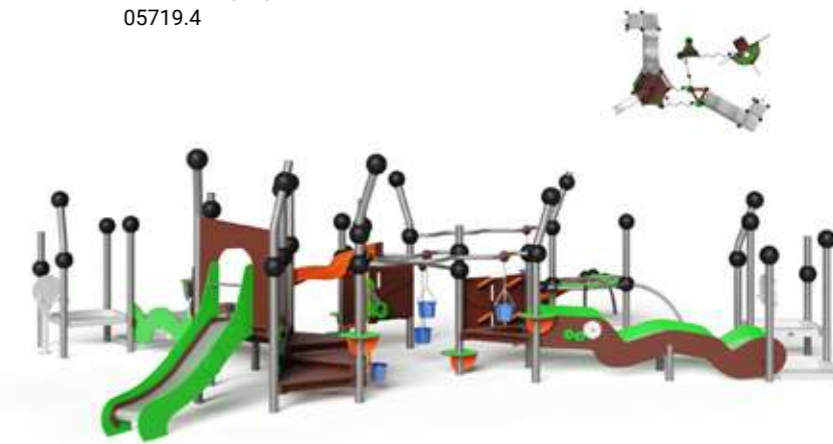

Песочницы

металлокаркас

Песочная фабрика - 1
05719.2

Песочная фабрика - 2
05719.3

Песочная фабрика - 3
05719.4

Экскаватор
314104

Артикул	Название		Возраст, лет	Высота падения, мм	Габариты, мм	Зона безопасности, мм
05719.2	Песочная фабрика - 1	+	3-7	300	6545 x 4425 x 2420	9545 x 7425
05719.3	Песочная фабрика - 2	+	3-7	950	7000 x 6550 x 3050	10000 x 9550
05719.4	Песочная фабрика - 3	+	3-7	900	10600 x 8200 x 2790	13504 x 11193
314104	Экскаватор		3-7	370	1625 x 325 x 760	5520 x 5520