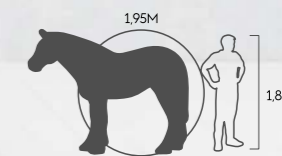

ТОПИАРИ

ЭСТЕТИКА
ВОЛШЕБСТВА

БЫ

РАЗМЕР : 2,4М X 4М X 2,1М

К

МАТЕРИАЛ : СТЕКОПЛАСТИК, ИСКУССТВЕННЫЙ ГАЗОН

РАЗМЕР : 1,15М X 1,82М X 0,62М

ТЕЛЕНОК

Т
О
П
И
А
Р
И

БЫК

РАЗМЕР : 2,45М X 4М X 2,7М

КОЗЕЛ

ГОРНЫЙ

КОРОВА

КОНЬ

НА ДЫБАХ

РАЗМЕР: 3М X 2,5М X 0,9М

ЛОШАДЬ

РАЗМЕР: 1,95М X 2,55М X 0,75М

РАЗМЕР: 1,7М X 2,55М X 0,75М

ЛОШАДЬ НА ЛУГУ

Т
О
П
И
А
Р
И

РАЗМЕР: 1,73М X 1,2М X 0,63М

ЖЕРЕБЕНОК