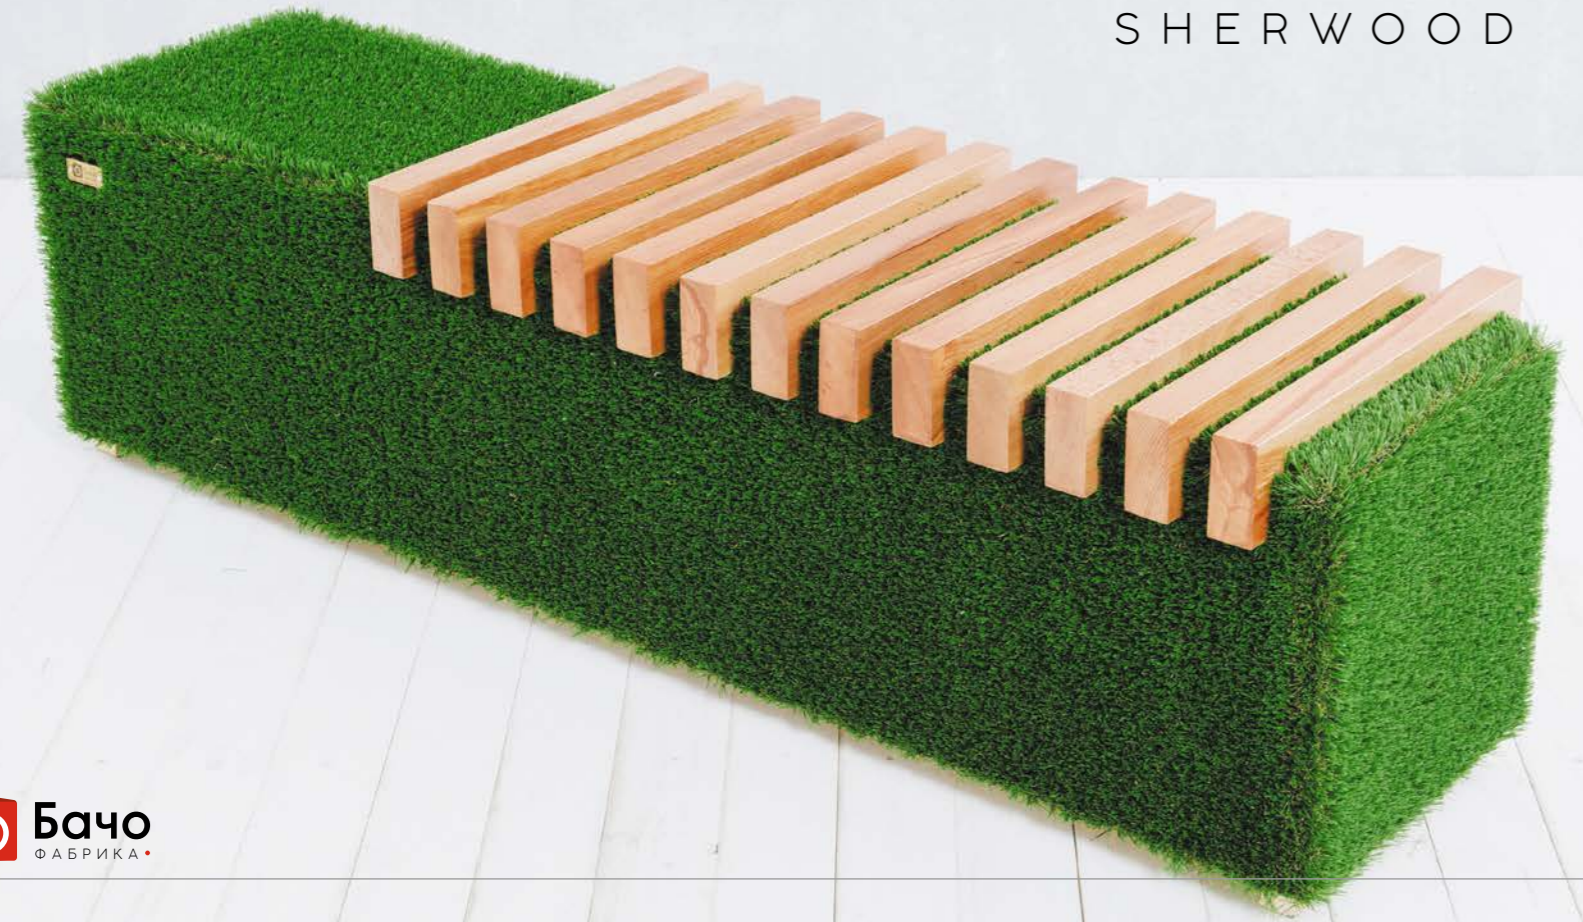

ТРИ ПОР- СЕНКА

О- КА

РАЗМЕР:
2 поросенка: 2,1М X 2,9М X 1,2М
1 поросенок: 2,1М X 1,8М X 1М

ЛАВОЧКА

SHERWOOD

ЦВЕТ : светлый / темный

РАЗМЕР : 0,5М X 1,75М X 0,5М
ЦВЕТ : светлый / темный

ЛАВОЧКА SHERWOOD