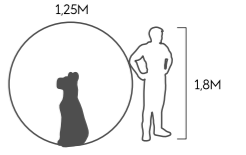

БОЛИД

РАЗМЕР: 1М X 4М X 2М

АВТОМОБИЛЬ

Л А В О Ч К А

ЧЕРЕПАХА НА РЕТРО АВТОМОБИЛЕ

РАЗМЕР: 1,3М X 3,6М X 1,6М

РАЗМЕР: 1,6М X 0,8М X 0,5М

БЕНЗО-КОЛОДКА

ЭВОЛЮЦИЯ

ЛАНДШАФТНОГО
ДИЗАЙНА

8-800-250-04-71 Звонок по России бесплатно
E-mail: manager@bacho48.ru
Сайт: www.art-bacho.com
Доставка по всему миру

МАТЕРИАЛ: СТЕКЛОПЛАСТИК, ИСКУССТВЕННЫЙ ГАЗОН

РАЗМЕР : 2,2М X 1,35М X 1,35М

ДЕ-ВУШ-КА С КОРЗИНОЙ

Т
О
П
И
А
Р
И

РАЗМЕР : 1,25М X 0,6М X 0,4М

ДОГ

РАЗМЕР : 2,2М X 0,8М X 0,9М

ДАМА

С ЗОНТОМ

МАТЕРИАЛ : СТЕКЛОПЛАСТИК, ИСКУССТВЕННЫЙ ГАЗОН