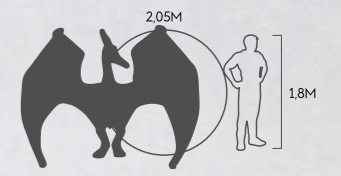

МАТЕРИАЛ: СТЕКЛОПЛАСТИК, ИСКУССТВЕННЫЙ ГАЗОН

ЖИРАФ

БАЙКЕР

ОБЕЗЬ- ЯНА

МАТЕРИАЛ : СТЕКЛОПЛАСТИК, ИСКУССТВЕННЫЙ ГАЗОН

РАЗМЕР : 1,25М X 1М X 1,95М

О С Л И К

РАЗМЕР : 1,5М X 1,65М X 0,4М

МАТЕРИАЛ : СТЕКЛОПЛАСТИК, ИСКУССТВЕННЫЙ ГАЗОН

ДИНО - ЗАВР

РАЗМЕР : 1,5М X 3,4М X 0,9М

ТРИ - ЦЕРАТОПС

ТРИЦЕРАТОПС

БОЛЬШОЙ

РАЗМЕР: 2,35М X 5,5М X 1,5М

РАЗМЕР: 1,7М X 4,1М X 1,25М

ТРИ- ЦЕРАТОПС МАЛЫЙ

РАЗМЕР: 2,65М X 5,3М X 1,5М

СТЕГОЗАВР

Т
О
П
И
А
Р
И

РАЗМЕР: 2,05М X 2,6М X 1,4М

ПТЕРО- ДАКТИЛЬ

ТОПИАРИ

ЛЮБОВЬ С
ПЕРВОГО
ВЗГЛЯДА