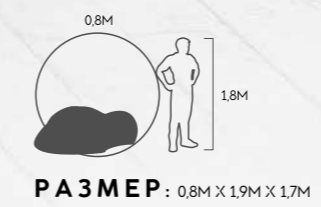

ПЕТУХ

МАТЕРИАЛ: СТЕКЛОПЛАСТИК, ИСКУССТВЕННЫЙ ГАЗОН

РАЗМЕР: 1,15М X 0,7М X 0,7М

ГРИБ

EN

RU

МАТЕРИАЛ: СТЕКЛОПЛАСТИК, ИСКУССТВЕННЫЙ ГАЗОН

||| WWW.ART-BACHO.COM

БОЛИД

РАЗМЕР: 1М X 4М X 2М

АВТОМОБИЛЬ

Л А В О Ч К А

ЧЕРЕПАХА НА РЕТРО АВТОМОБИЛЕ

РАЗМЕР: 1,3М X 3,6М X 1,6М

РАЗМЕР: 1,6М X 0,8М X 0,5М

БЕНЗО-КОЛОДКА