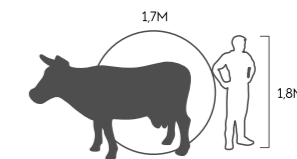

РАЗМЕР : 1,85М X 1,85М X 0,92М

МАТЕРИАЛ : СТЕКЛОПЛАСТИК, ИСКУССТВЕННЫЙ ГАЗОН

РАЗМЕР : 1,4М X 1,25М X 0,5М

ЛЬВЕНОК

МАТЕРИАЛ : СТЕКЛОПЛАСТИК, ИСКУССТВЕННЫЙ ГАЗОН

||| WWW.ART-BACHO.COM

EN

RU

ТОПИАРИ

ЭСТЕТИКА
ВОЛШЕБСТВА

БЫ

РАЗМЕР : 2,4М X 4М X 2,1М

К

МАТЕРИАЛ : СТЕКОПЛАСТИК, ИСКУССТВЕННЫЙ ГАЗОН

РАЗМЕР : 1,15М X 1,82М X 0,62М

ТЕЛЕНОК

Т
О
П
И
А
Р
И

БЫК

РАЗМЕР : 2,45М X 4М X 2,7М

КОЗЕЛ

ГОРНЫЙ

КОРОВА

КОНЬ

НА ДЫБАХ

РАЗМЕР: 3М X 2,5М X 0,9М

ЛОШАДЬ

РАЗМЕР: 1,95М X 2,55М X 0,75М

РАЗМЕР: 1,7М X 2,55М X 0,75М

ЛОШАДЬ НА ЛУГУ

Т
О
П
И
А
Р
И

РАЗМЕР: 1,73М X 1,2М X 0,63М

ЖЕРЕБЕНОК