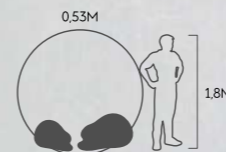

РАЗМЕР : 1,5М X 1,1М X 0,75М

МАТЕРИАЛ : СТЕКЛОПЛАСТИК, ИСКУССТВЕННЫЙ ГАЗОН

ЛЕТО

НАЧИНАЕТСЯ
С ТОПИАРИ

8-800-250-04-71 Звонок по России бесплатно
E-mail: manager@bacho48.ru
Сайт: www.art-bacho.com
Доставка по всему миру

МАТЕРИАЛ : СТЕКЛОПЛАСТИК, ИСКУССТВЕННЫЙ ГАЗОН

СКОРПИОН

ПАВЛИН

РАЗМЕР : 1,9М X 1,05М X 2,5М

МАТЕРИАЛ : СТЕКЛОПЛАСТИК, ИСКУССТВЕННЫЙ ГАЗОН, МЕТАЛЛ

ЕЖИКИ

РАЗМЕР :
Большой : 0,53М X 1,03М X 0,6М
Малый : 0,4М X 0,74М X 0,45М

МАТЕРИАЛ : СТЕКЛОПЛАСТИК, ИСКУССТВЕННЫЙ ГАЗОН

СОВА

РАЗМЕР: 1,8М X 1,4М X 1,9М

РАЗМЕР:
S 0,35М X 0,35М X 0,35М
M 0,55М X 0,55М X 0,55М
L 0,85М X 0,85М X 0,85М

ШАРЫ

РАЗМЕР: 2,9М X 1,4М X 2,3М

ДЕРЕВО СЧАСТЬЯ

МАТЕРИАЛ: СТЕКЛОПЛАСТИК, ИСКУССТВЕННЫЙ ГАЗОН, МЕТАЛЛ

РАЗМЕР: 0,47М X 1,21М X 0,9М

КАМЕНЬ

МАТЕРИАЛ: СТЕКЛОПЛАСТИК, ИСКУССТВЕННЫЙ ГАЗОН

WWW.ART-BACHO.COM

EN

RU

РАЗМЕР: 0,6М X 0,9М X 0,8М

КОШЕЛЕК