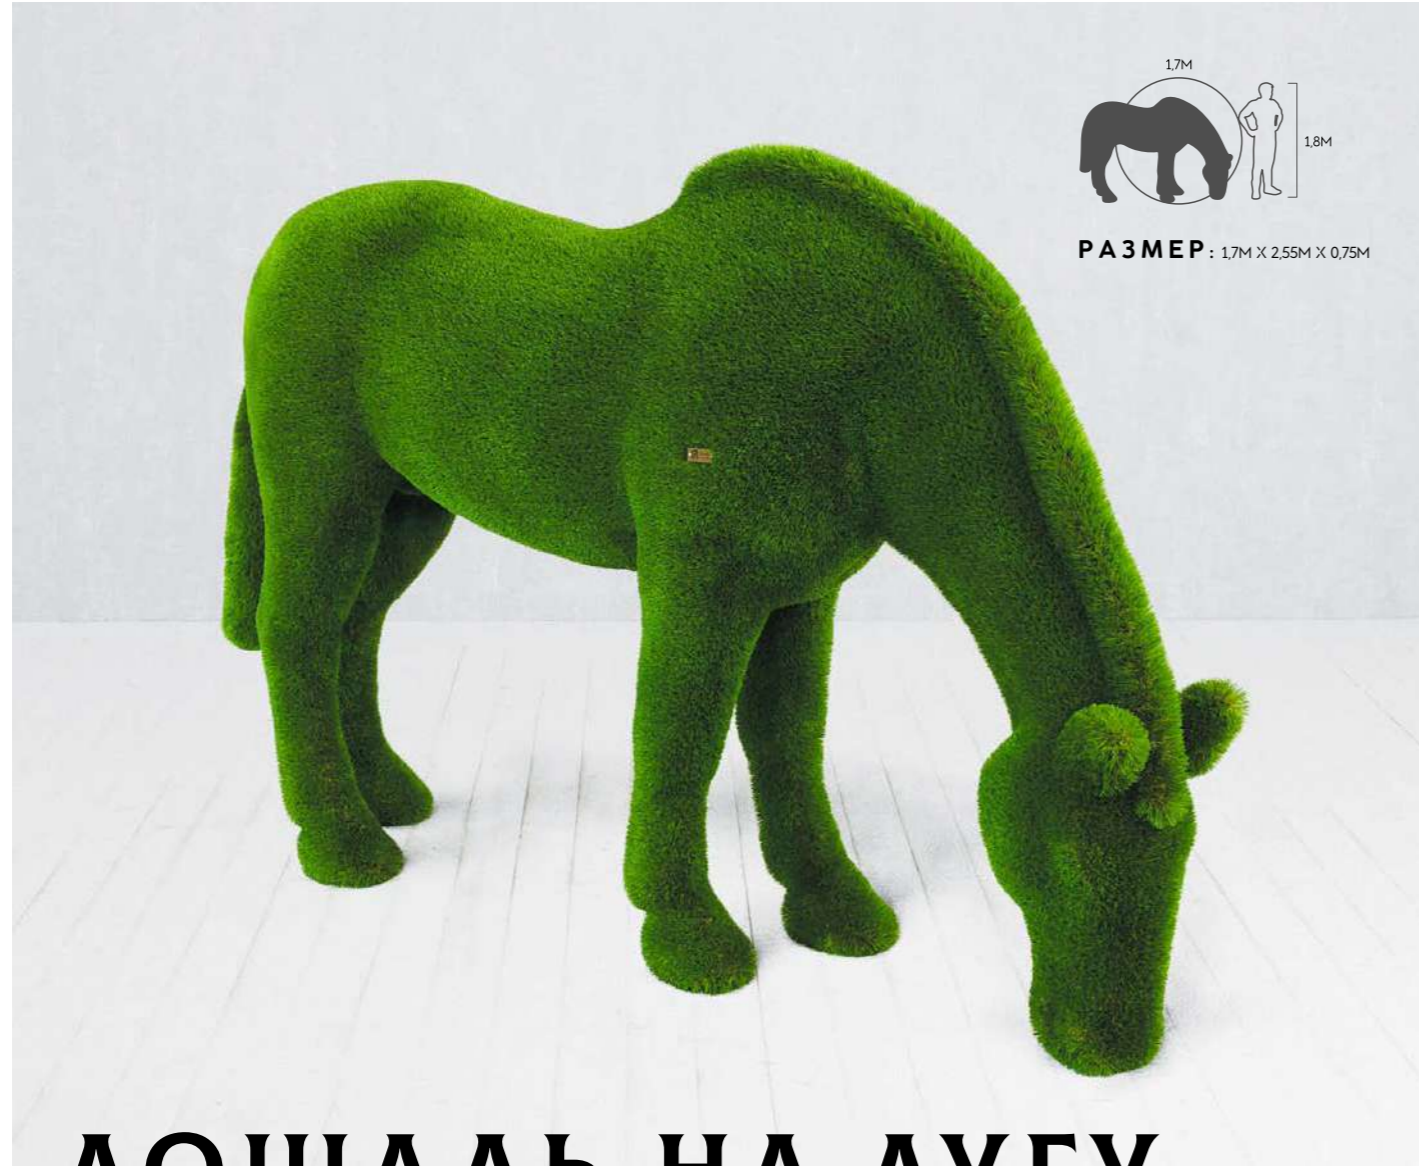

ЛОШАДЬ НА ЛУГУ

Т
О
П
И
А
Р
И