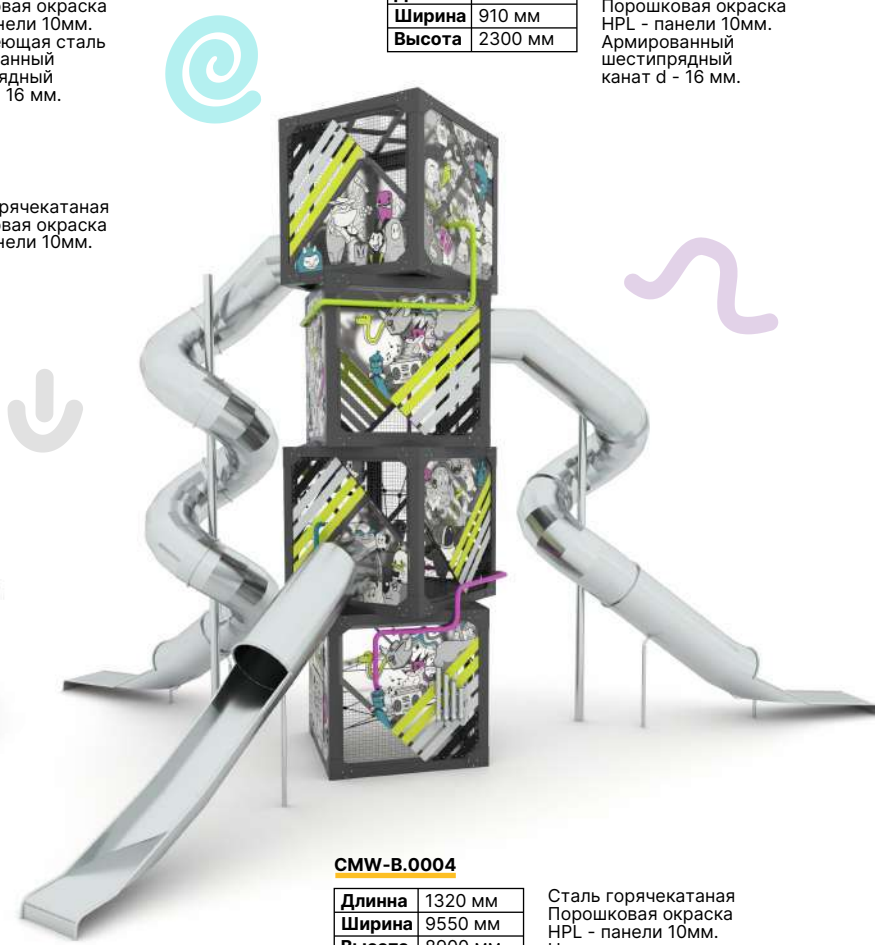

CMW-B.0004

Длина	1320 мм
Ширина	9550 мм
Высота	8900 мм

Сталь горячекатаная
Порошковая окраска
HPL - панели 10мм.
Нержавеющая сталь