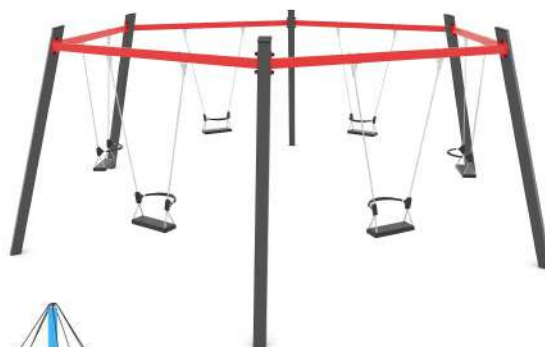

S.0007

Длина	15 300 мм
Ширина	15 200 мм
Высота	9550 мм

Сталь горячекатаная
Порошковая окраска