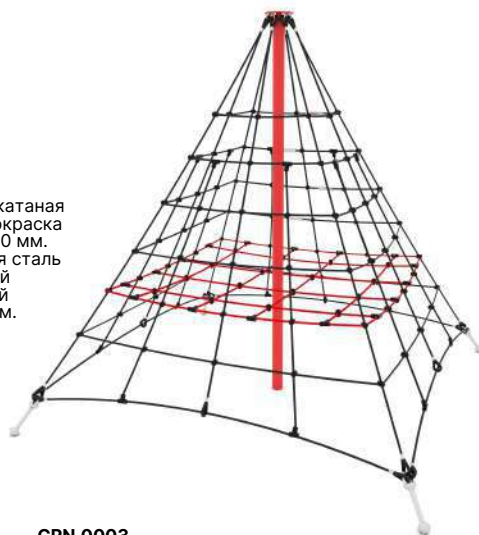

CRN.0003

Длина	3050 мм
Ширина	3050 мм
Высота	3000 мм

Сталь горячекатаная
Порошковая окраска
Армированный шестипрядный канат d - 16 мм.