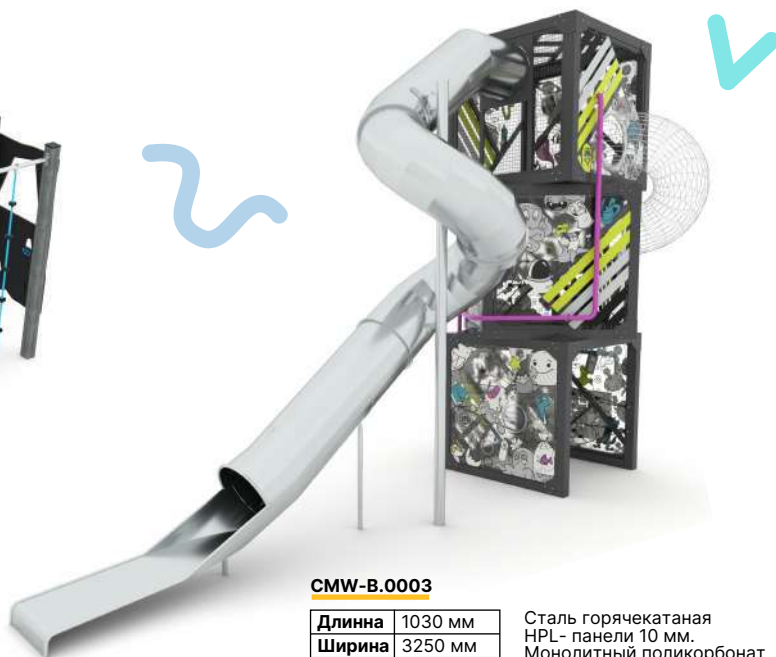

CMW-B.0003

Длина	1030 мм
Ширина	3250 мм
Высота	6650 мм

Сталь горячекатаная
HPL- панели 10 мм.
Монолитный поликарбонат
Нержавеющая сталь