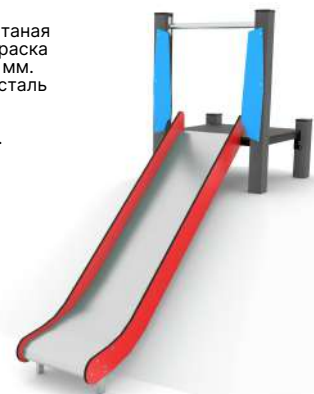

CMW.3060

Длина	20 500 мм
Ширина	20 000 мм
Высота	9550 мм

Сталь горячекатаная
Порошковая окраска
HPL- панели 10 мм.
Нержавеющая сталь
Армированный
шестипрядный
канат d - 16 мм.

CMW.1442

Длина	2390 мм
Ширина	840 мм
Высота	2100 мм

Сталь горячекатаная
Порошковая окраска
HPL- панели 10 мм.
Нержавеющая сталь