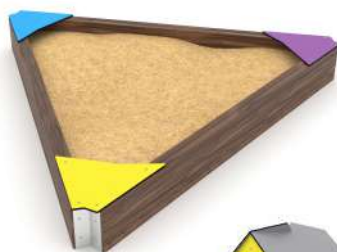

L.0028

Длина	2540 мм
Ширина	2210 мм
Высота	280 мм

Сталь горячекатаная
Порошковая окраска
HPL - панели 10 мм.