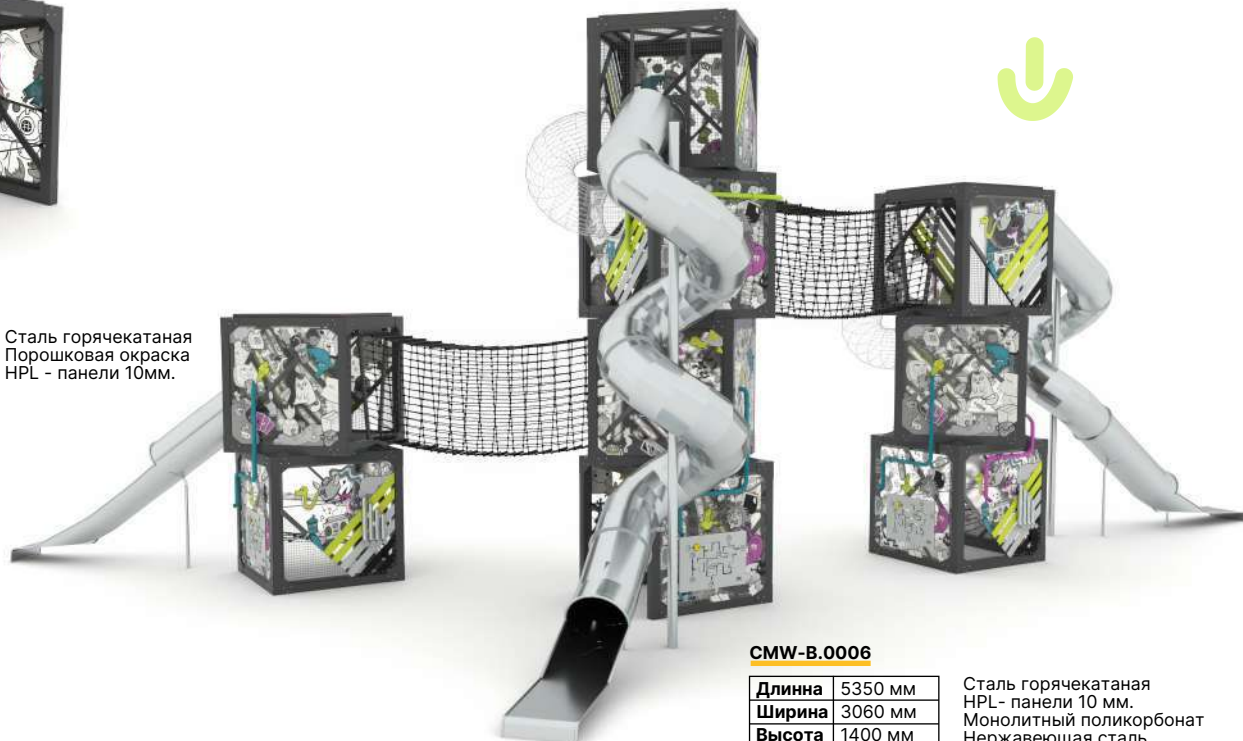

CMW-B.0004

Длина	1320 мм
Ширина	9550 мм
Высота	8900 мм

Сталь горячекатаная
Порошковая окраска
HPL - панели 10мм.
Нержавеющая сталь

CMW-B.0001

Длина	2500 мм
Ширина	2450 мм
Высота	2250 мм

Сталь горячекатаная
Порошковая окраска
HPL - панели 10мм.