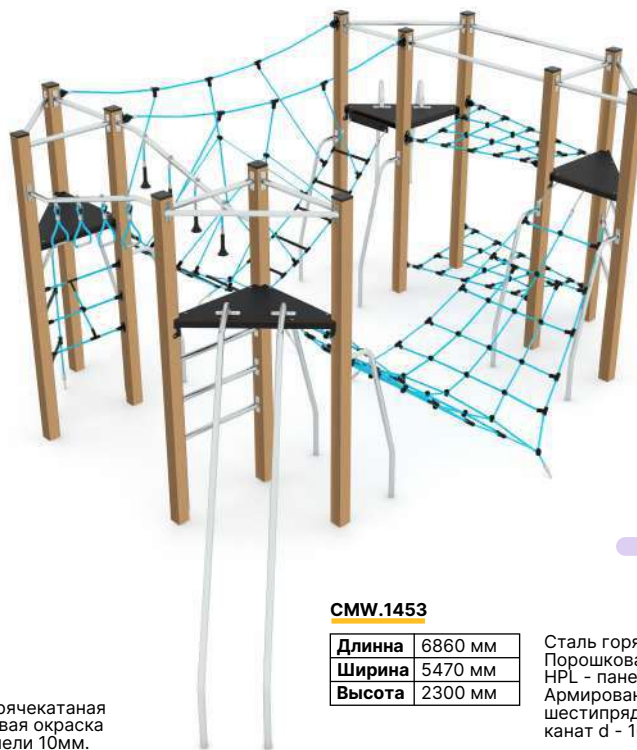

CMW.1453

Длина	6860 мм
Ширина	5470 мм
Высота	2300 мм

Сталь горячекатаная
Порошковая окраска
HPL - панели 10 мм.
Армированный шестипрядный канат d - 16 мм.