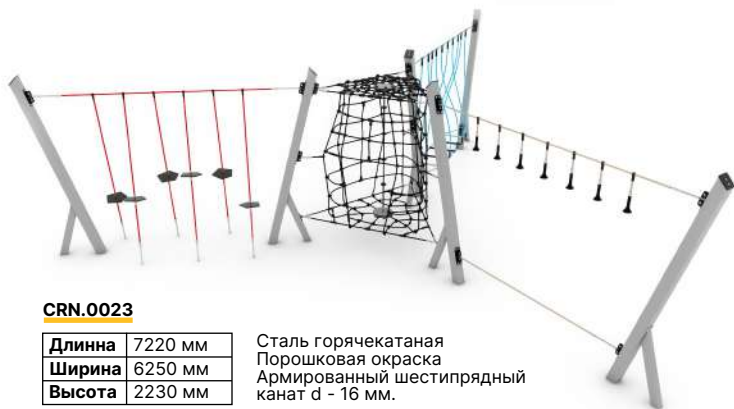

CRN.0023

Длина	7220 мм
Ширина	6250 мм
Высота	2230 мм

Сталь горячекатаная
Порошковая окраска
Армированный шестипрядный канат d - 16 мм.