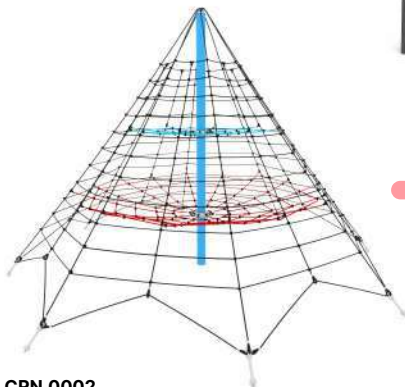

CRN.0002

Длина	7000 мм
Ширина	7000 мм
Высота	4500 мм

Сталь горячекатаная
Порошковая окраска
Армированный
шестипрядный
канат d - 16 мм.