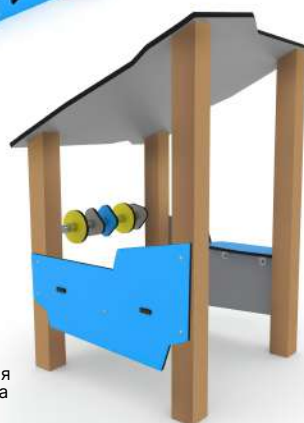

L.0026

Длина	4150 мм
Ширина	1650 мм
Высота	1400 мм

Сталь горячекатаная
Порошковая окраска
HPL - панели 10мм.

**L.0013**

Длина	970 мм
Ширина	960 мм
Высота	1390 мм

Сталь горячекатаная
Порошковая окраска
HPL - панели 10 мм.