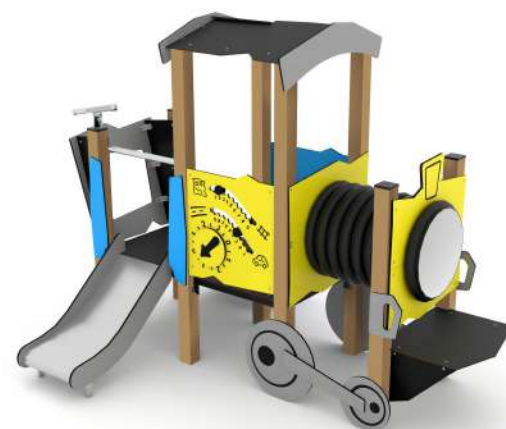

CMW.1551

Длина	2920 мм
Ширина	2200 мм
Высота	2140 мм

Сталь горячекатаная
Порошковая окраска
HPL - панели 10 мм.
Нержавеющая сталь