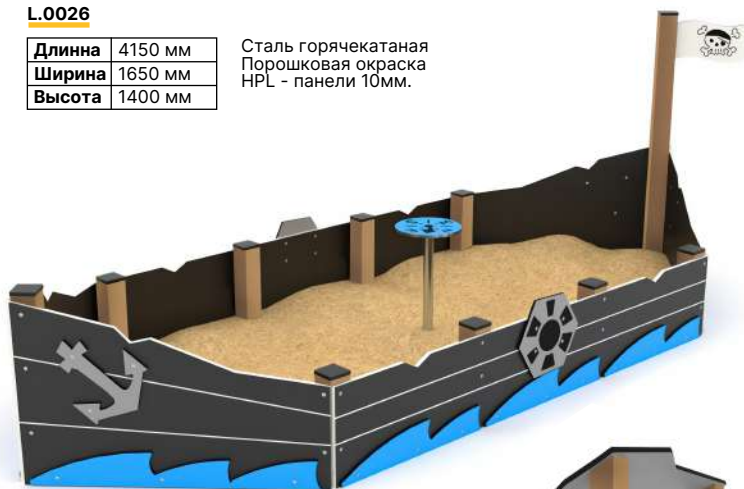

L.0026

Длина	4150 мм
Ширина	1650 мм
Высота	1400 мм

Сталь горячекатаная
Порошковая окраска
HPL - панели 10мм.