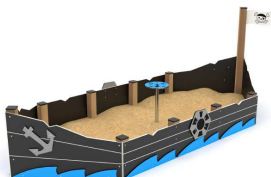

CMW.1550 → 39