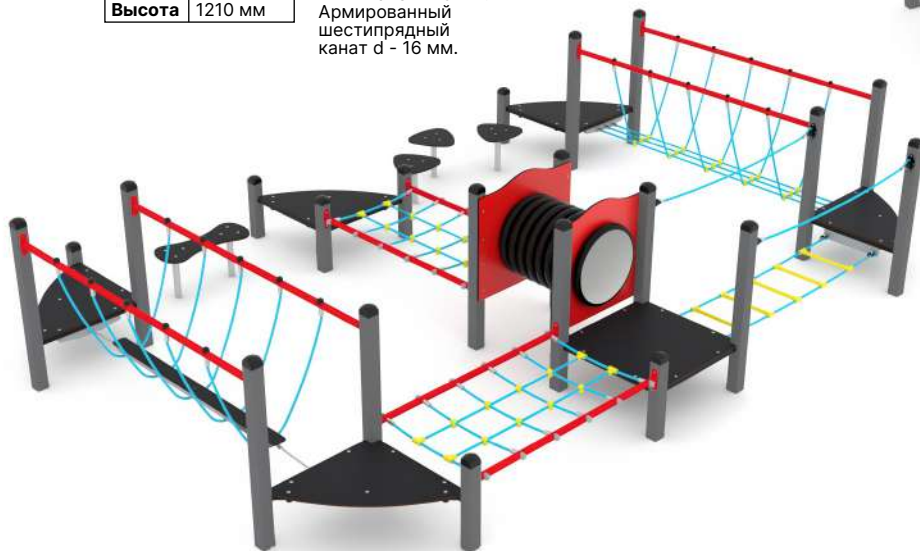

L.0017

Длина	3050 мм
Ширина	1600 мм
Высота	1700 мм

Сталь горячекатаная
Порошковая окраска
HPL- панели 10 мм.

CMW.0414

Длина	5940 мм
Ширина	4010 мм
Высота	1210 мм

Сталь горячекатаная
Порошковая окраска
HPL- панели 10 мм.
Армированный
шестипрядный
канат d - 16 мм.