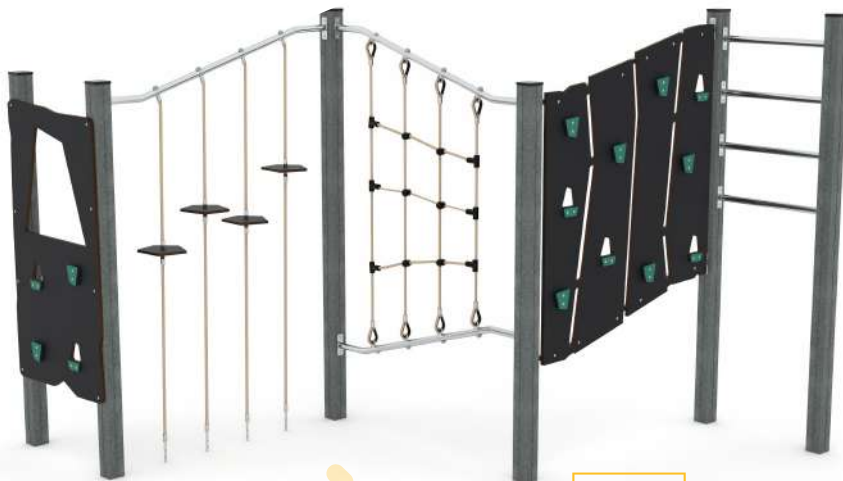

CMW.1460

Длина	2320 мм
Ширина	870 мм
Высота	1100 мм

Сталь горячекатаная
Порошковая окраска
HPL - панели 10мм.
Армированный шестипрядный канат d - 16 мм.

CMW.1419

Длина	3100 мм
Ширина	3060 мм
Высота	2300 мм

Сталь горячекатаная
Порошковая окраска
HPL - панели 10мм.
Армированный шестипрядный канат d - 16 мм.