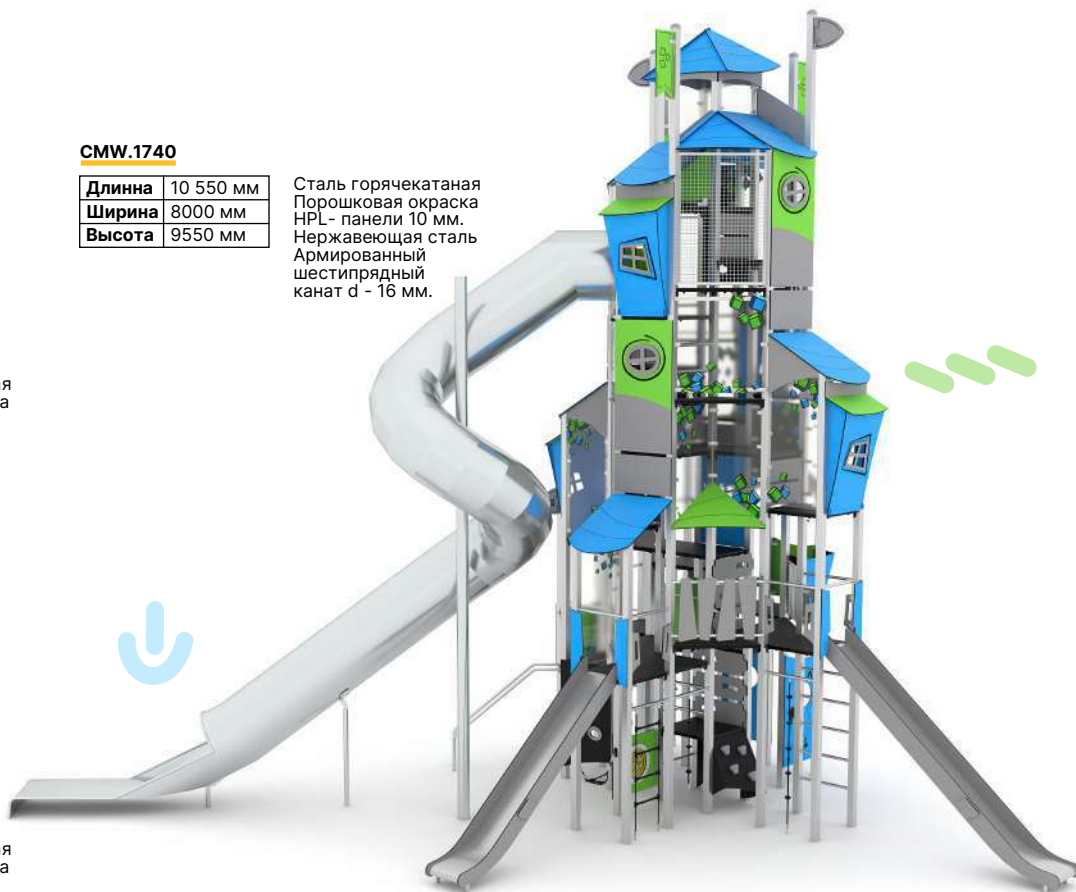

W.0012

Длина	2200 мм
Ширина	2200 мм
Высота	900 мм

Сталь горячекатаная
Порошковая окраска
HPL - панели 10 мм.